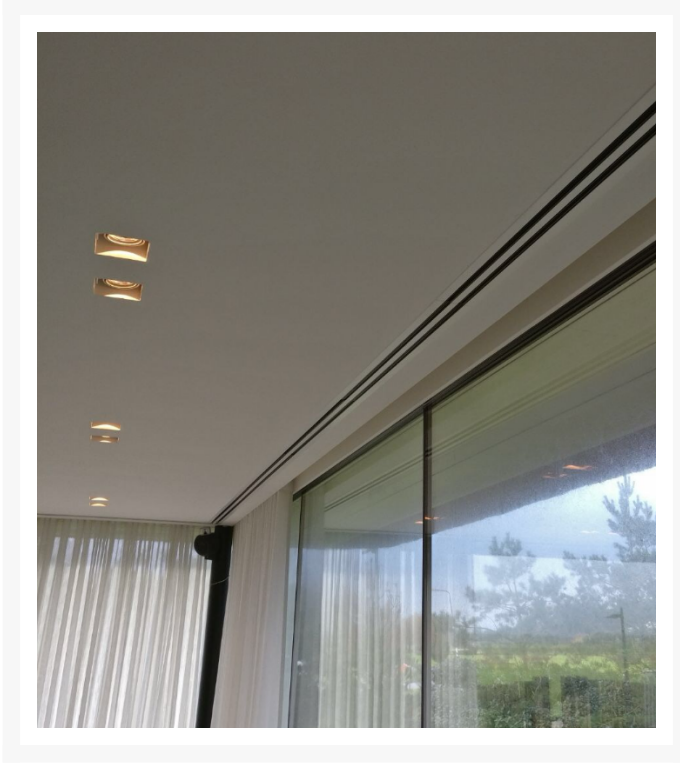

AFMETINGEN

Aantal spleten - SL5 + SP5						
	1	2	3	4	5	6
A	65	108	151	194	237	280
B	49	92	135	178	221	264
C	58	58	58	58	78	78
ØD	125	160	200	200	250	250
H	200	250	300	300	350	350
H1	118	150	180	180	205	205
W	63	106	149	192	236	278