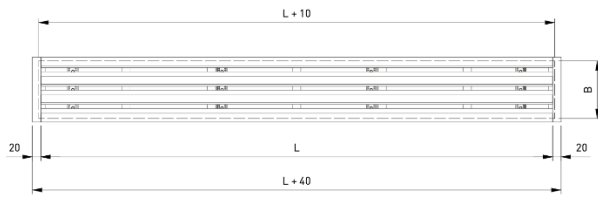

Product Afbeeldingen

AFMETINGEN

Aantal spleten - SL5 + SP5						
	1	2	3	4	5	6
A	65	108	151	194	237	280
B	49	92	135	178	221	264
C	58	58	58	58	78	78
ØD	125	160	200	200	250	250
H	200	250	300	300	350	350
H1	118	150	180	180	205	205
W	63	106	149	192	236	278

Omschrijving

Eigenschappen

- Esthetisch zeer fraai weg te werken in vaste plafonds.
- Volledig instelbaar en hooginducerend.
- Totale rooster breedte 65mm (enkel slots)
- Sleuf breedte 25mm (enkel slots)
- Flens breedte 20mm.
- Inbouwhoogte enkel slots (met plenum) 200mm.
- Koppelbaar bij lengtes > 2000mm.
- Geschikt voor toevoer & retour.

Montage

- Onzichtbare bevestiging in de plenumbox.

Maatvoeringen

- Minimale maat 300mm.
- Maximale maat 2000mm uit (1) lengte.
- Verkrijgbaar in stappen van 1mm in de lengte.

Opties

- Levering met ongeïsoleerde plenumbox.
- Levering zonder plenumbox.