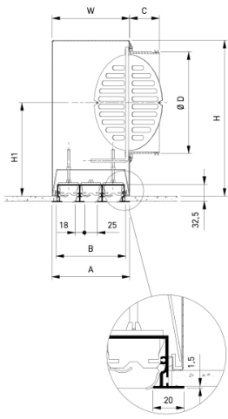

Traditioneel 1-slots lijnrooster van 1800mm lang voor vaste plafonds met geïsoleerde plenumbox Ø 2x125mm

**€ 278,00 Bruto
excl BTW**

SKU: TA-LINE-1SG-1800-0125

EEN EXCLUSIVE LIJNROOSTER SERIE, VOOR EEN PERFECTE AFWERKING IN VASTE PLAFONDS

Product Afbeeldingen

AFMETINGEN

Aantal spleten - SL5 + SP5						
	1	2	3	4	5	6
A	65	108	151	194	237	280
B	49	92	135	178	221	264
C	58	58	58	58	78	78
ØD	125	160	200	200	250	250
H	200	250	300	300	350	350
H1	118	150	180	180	205	205
W	63	106	149	192	236	278

Omschrijving

Eigenschappen

- Esthetisch zeer fraai weg te werken in vaste plafonds.
- Volledig instelbaar en hooginducerend.
- Totale rooster breedte 65mm (enkel slots)
- Sleuf breedte 25mm (enkel slots)
- Flens breedte 20mm.
- Inbouwhoogte enkel slots (met plenum) 200mm.
- Koppelbaar bij lengtes > 2000mm.
- Geschikt voor toevoer & retour.

Montage

- Onzichtbare bevestiging in de plenumbox.

Maatvoeringen

- Minimale maat 300mm.
- Maximale maat 2000mm uit (1) lengte.
- Verkrijgbaar in stappen van 1mm in de lengte.

Opties

- Levering met ongeïsoleerde plenumbox.
- Levering zonder plenumbox.