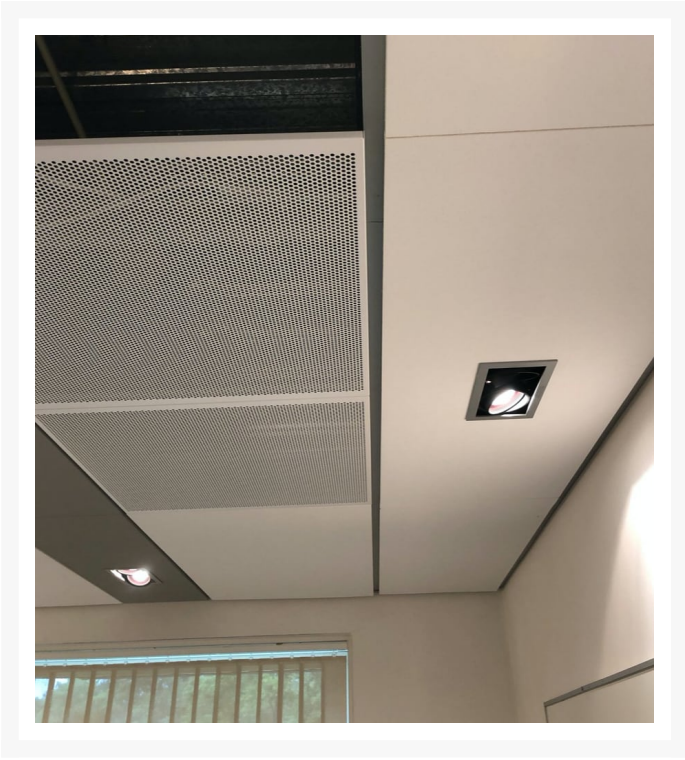

Geperforeerd overstroom paneel 594x594mm voor Ecophon Focus Lp plafond

€ 127,00 Bruto
excl BTW

SKU: LP-DC360-0594-0594

LOSSE GEPERFOREERDE PLAAT VOOR HET OVERSTROMEN VAN LUCHT IN EEN ECOPHON FOCUS LP PLAFOND

Het geperforeerde overstroom retour rooster type LP-DC360 is geschikt voor overstroom van lucht en wordt gebruikt waarbij het plafond als plenum wordt gebruikt. Het rooster is alleen toepasbaar in een Ecophon Focus Lp plafond.

Product Afbeeldingen

Omschrijving

Eigenschappen

- Overstroom paneel voor [Ecophon Focus Lp](#) plafonds.
- Vrije doorlaat van 55%.
- Perforatie Ø 4,5mm 55%
- Diagonale rijen.
- Vrije rand.
- Dikte 0,7mm.
- Geschikt voor overstroom en retour situaties.

Montage

- Middels inleg in het systeemplafond.

Opties

- Diversere plenum mogelijkheden.

Standaard afwerking

- Staal gepoederd in RAL:9010.
- Tegen meerprijzen leverbaar in elke gewenste RAL kleur.