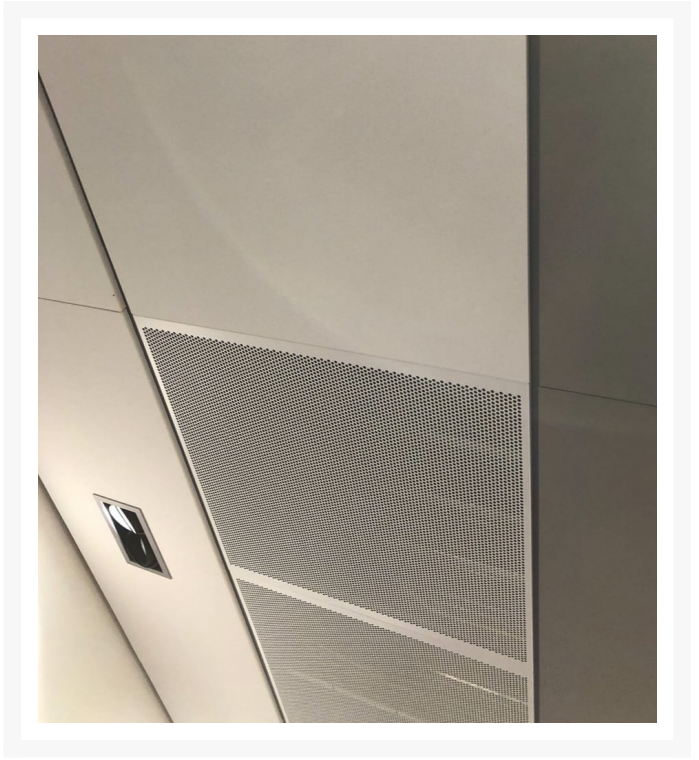

Geperforeerd overstroom paneel 594x594mm voor Ecophon Focus Lp plafond

€ 127,00 Bruto
excl BTW

SKU: LP-DC360-0594-0594

LOSSE GEPERFOREERDE PLAAT VOOR HET OVERSTROMEN VAN LUCHT IN EEN ECOPHON FOCUS LP PLAFOND

Het geperforeerde overstroom retour rooster type LP-DC360 is geschikt voor overstroom van lucht en wordt gebruikt waarbij het plafond als plenum wordt gebruikt. Het rooster is alleen toepasbaar in een Ecophon Focus Lp plafond.

Product Afbeeldingen

Omschrijving

Eigenschappen

- Overstroom paneel voor [Ecophon Focus Lp](#) plafonds.
- Vrije doorlaat van 55%.
- Perforatie Ø 4,5mm 55%
- Diagonale rijen.
- Vrije rand.
- Dikte 0,7mm.
- Geschikt voor overstroom en retour situaties.

Montage

- Middels inleg in het systeemplafond.

Opties

- Diversere plenum mogelijkheden.

Standaard afwerking

- Staal gepoederd in RAL:9010.
- Tegen meerprijzen leverbaar in elke gewenste RAL kleur.