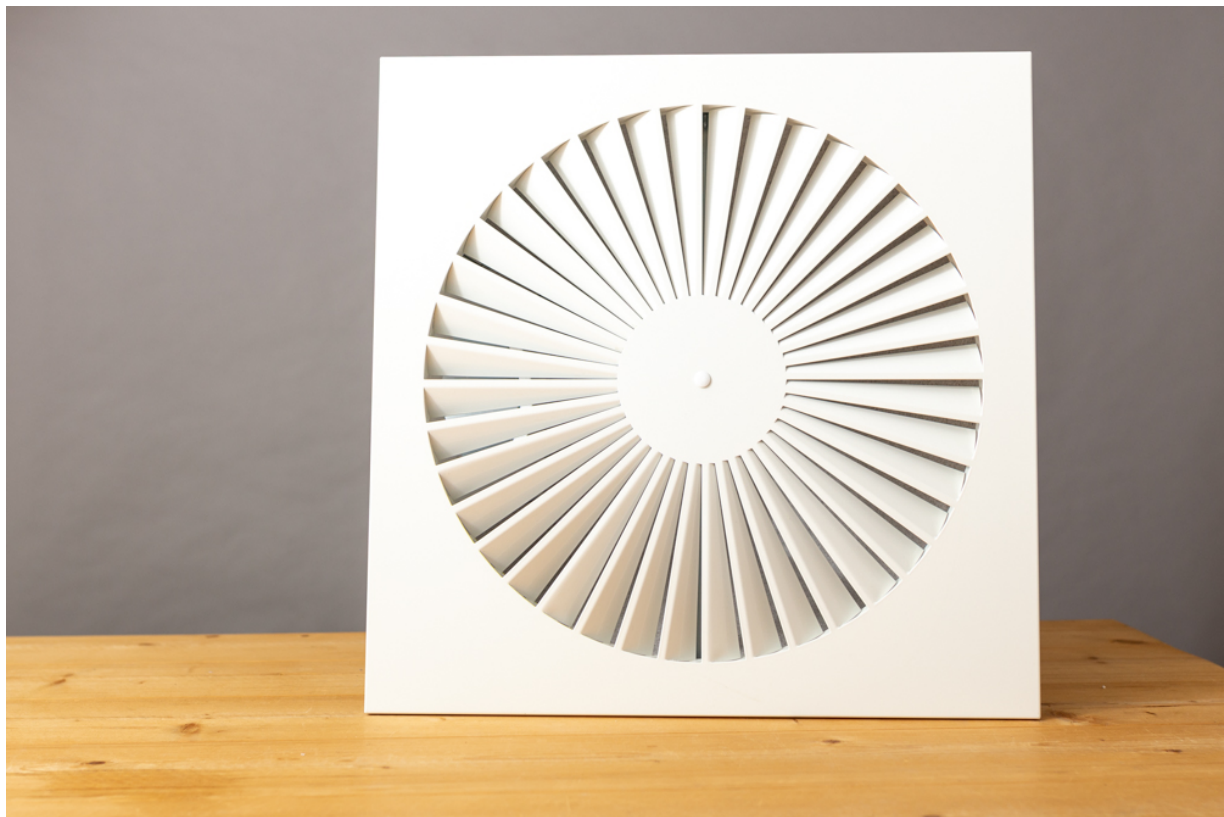

EPS plenum met Ø 250mm aansluiting in combinatie met een straight blade wervelpaneel

€ 162,00 Bruto
excl BTW

SKU: TA-SLIM-0250-WS4-250

HIGH END EPS PLENUM MET HOOGINDUCEREND STRAIGHT BLADE WERVELPANEEL

Het licht gewicht EPS plenum type TA-SLIM met een straight blade wervelpaneel WS4 ontstaat een uniek product welke eenvoudig verwerkbaar is in HVAC installaties. Door de gegalvaniseerde rechte stalen aansluiting zit het plenum perfect op het rooster gepositioneerd.

Product Afbeeldingen