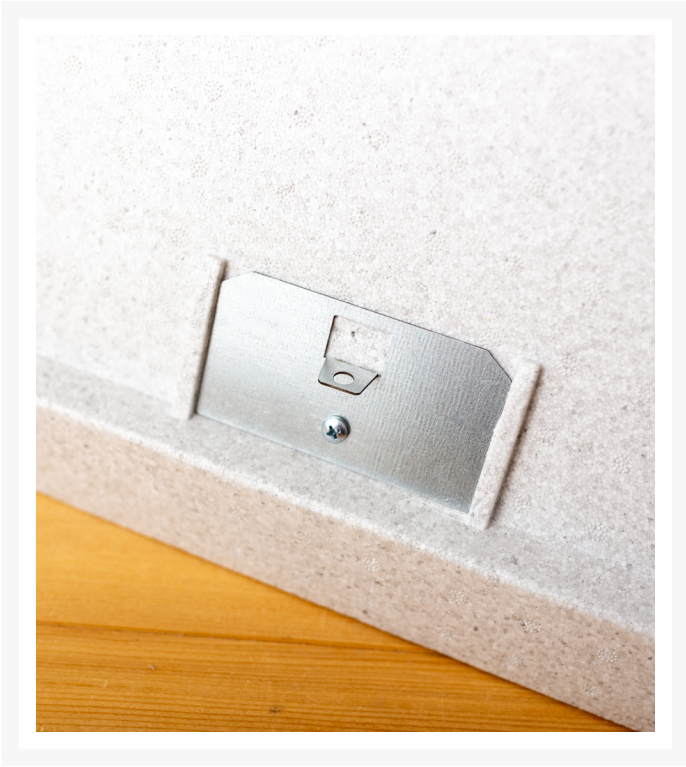

EPS plenum met Ø 160mm aansluiting in combinatie met een straight blade wervelpaneel

€ 162,00 Bruto
excl BTW

SKU: TA-SLIM-0160-WS4-160

HIGH END EPS PLENUM MET HOOGINDUCEREND STRAIGHT BLADE WERVELPANEEL

Het licht gewicht EPS plenum type TA-SLIM met een straight blade wervelpaneel WS4 ontstaat een uniek product welke eenvoudig verwerkbaar is in HVAC installaties. Door de gegalvaniseerde rechte stalen aansluiting zit het plenum perfect op het rooster gepositioneerd.

Product Afbeeldingen

Omschrijving

Eigenschappen

- EPS plenum i.c.m. straight blade wervelpaneel.
- Bloem grote Ø 350mm, hooginducerend.
- Uitvoering met stalen aansluiting Ø 160mm.
- Rechte aansluiting.
- Thermisch en akoestisch geïsoleerd.
- Slechts 300mm hoog.
- Lichtgewicht < 650 gram.
- Vlam dovend klasse B1 (DIN4102).
- Voor toepassing in systeemplafonds.
- Eenvoudige montage en assemblage.
- Geschikt voor toevoer en retour situaties.

Montage

- Monterend met meegeleverde beugel.

Maatvoeringen

- 300mm hoog.
- Aansluitkraag, staal Ø 160mm.

Opties

- Voorzien van volumeregelaar.

Standaard afwerking

- Staal gepoederd in RAL:9010.
- Tegen meerprijzen leverbaar in elke gewenste RAL kleur.