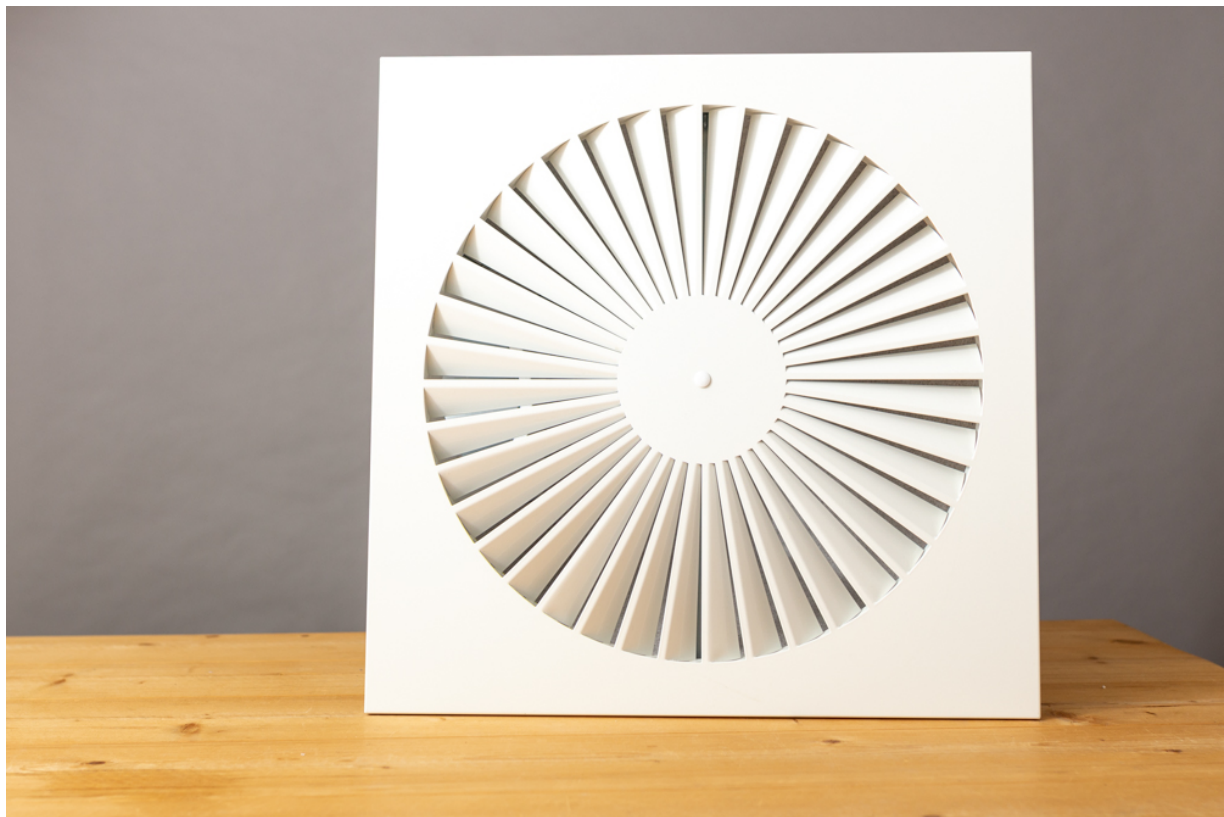

EPS plenum met Ø 160mm aansluiting in combinatie met een straight blade wervelpaneel

€ 162,00 Bruto
excl BTW

SKU: TA-SLIM-0160-WS4-160

HIGH END EPS PLENUM MET HOOGINDUCEREND STRAIGHT BLADE WERVELPANEEL

Het licht gewicht EPS plenum type TA-SLIM met een straight blade wervelpaneel WS4 ontstaat een uniek product welke eenvoudig verwerkbaar is in HVAC installaties. Door de gegalvaniseerde rechte stalen aansluiting zit het plenum perfect op het rooster gepositioneerd.

Product Afbeeldingen

Omschrijving

Eigenschappen

- EPS plenum i.c.m. straight blade wervelpaneel.
- Bloem grote Ø 350mm, hooginducerend.
- Uitvoering met stalen aansluiting Ø 160mm.
- Rechte aansluiting.
- Thermisch en akoestisch geïsoleerd.
- Slechts 300mm hoog.
- Lichtgewicht < 650 gram.
- Vlam dovend klasse B1 (DIN4102).
- Voor toepassing in systeemplafonds.
- Eenvoudige montage en assemblage.
- Geschikt voor toevoer en retour situaties.

Montage

- Monterend met meegeleverde beugel.

Maatvoeringen

- 300mm hoog.
- Aansluitkraag, staal Ø 160mm.

Opties

- Voorzien van volumeregelaar.

Standaard afwerking

- Staal gepoederd in RAL:9010.
- Tegen meerprijzen leverbaar in elke gewenste RAL kleur.