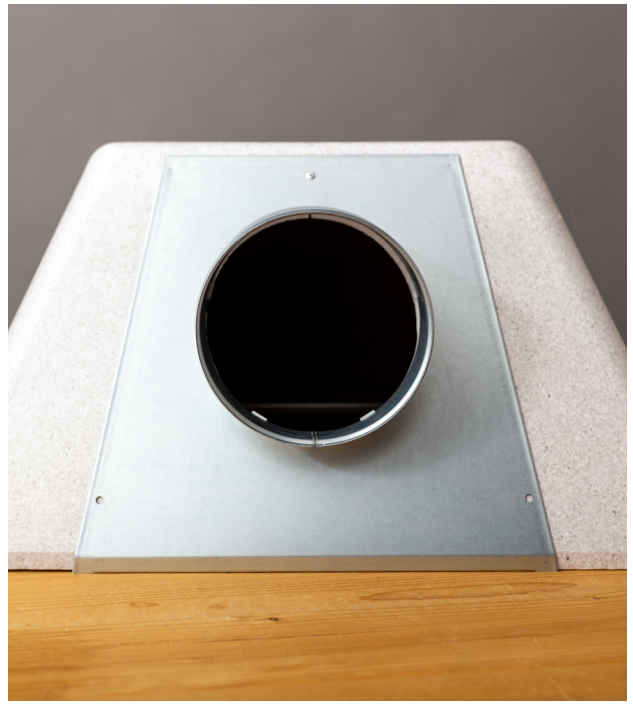

Universeel losgeleverd EPS plenum met Ø 160mm aansluiting voor diverse 594x594mm inlegroosters

€ 71,00 Bruto
excl BTW

SKU: TA-SLIM-0160-0594

ER BESTAAN EPS EN ISO PLENUMS EN ER BESTAAT DEZE

Het licht gewicht EPS plenum type TA-SLIM kan eenvoudig gemonteerd kan worden op bijna alle 594 x 594 inlegroosters van diverse fabrikanten. Door de gegalvaniseerde rechte stalen aansluiting zit het plenum perfect op het rooster gepositioneerd.

Product Afbeeldingen

Omschrijving

Eigenschappen

- Toepasbaar op vele 594x594mm inlegplafond roosters.
- Uitvoering met stalen aansluiting Ø 160mm.
- Rechte aansluiting.
- Thermisch en akoestisch geïsoleerd.
- Slechts 300mm hoog.
- Lichtgewicht < 650 gram.
- Vlam dovend klasse B1 (DIN4102).
- Voor toepassing in systeemplafonds.
- Eenvoudige montage en assemblage.
- Geschikt voor toevoer en retour situaties.

Montage

- Losse opleg of monterend met meegeleverde beugel.

Maatvoeringen

- 300mm hoog.
- Aansluitkraag, staal Ø 160mm.

Opties

- Voorzien van volumeregelaar.

Standaard afwerking

- Grijs polystyreenschuim.