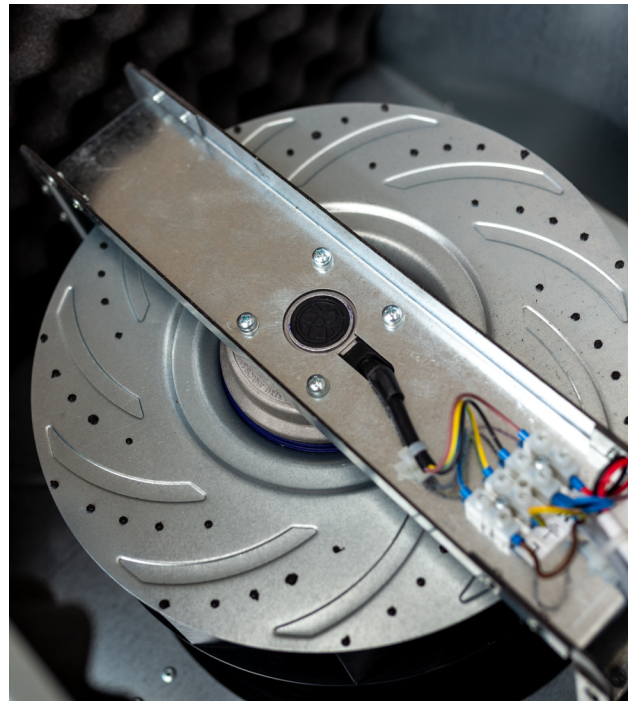

Geïsoleerde 230v boxventilator met maximaal 2115 m³/h en aansluitingen Ø 315mm

€ 623,00 Bruto
excl BTW

SKU: TA-ISO-B-0315

GELUIDSARME BOXVENTILATOR MET METALEN BEHUIZING EN NAAR ACHTER GEBOGEN SCHOEPEN

De ISO-B serie van het fabriekaat Blauberg is een in Duitsland vervaardigde geluid geïsoleerde toevoer en afzuig ventilatorbox. De boxventilator wordt tussen de kanalen ingebouwd, waarbij een snelle montage wenselijk is.

Product Afbeeldingen

Omschrijving

Eigenschappen

- Compact ontwerp, met laag geluids niveau.
- 30 mm thermische en geluidsisolerende laag.
- Niet brandbaar geschuimd polyurethaan.
- Aansluitingen voorzien van rubberen afdichtingen.
- Bevestigingsbeugels met rubberen ringen.
- Centrifugaalwaaier met achterovergebogen schoepen.

Montage

- In elke stand te monteren.
- Geschikt voor ronde luchtkanalen Ø 315mm.

Ventilator

- 230v / 50Hz / 1.40A / 322W.
- Maximaal 2150 m³/h.
- Voorzien van kogellagers.
- Thermische veiligheid.
- Automatische herstart.
- Gebalanceerde turbine.
- Trillingsdempende steunen.

Regeling

- Externe thyristorcontroller.
- Stappen trafo.

Opties

- [Variant met EC ventilatoren.](#)

Standaard afwerking

- Gegalvaniseerd staal.

Short Description

Snelselectie en parameters							
Parameters / model	ISOB 100	ISOB 125	ISOB 160	ISOB 200	ISOB 200M	ISOB 250	ISOB 315
Voltage [V / 50 Hz]	230	230	230	230	230	230	230
Vermogen [W]	73	73	75	103	195	198	322
Stroom [A]	0,32	0,32	0,33	0,45	0,85	0,87	1,40
Maximale luchthoeveelheid [m ³ /h]	240	330	420	730	950	1300	2150
Afgestraald geluid op 3 meter [dBA]	33	35	36	38	41	41	43
Geschikt voor temperaturen	-25 +55	-25 +55	-25 +55	-25 +55	-25 +55	-25 +55	-25 +55
Klasse / ERP	IPX4 - 2018	IPX4 - 2018	IPX4 - 2018	IPX4 - 2018	IPX4 - 2018	IPX4 - 2018	IPX4 - 2018