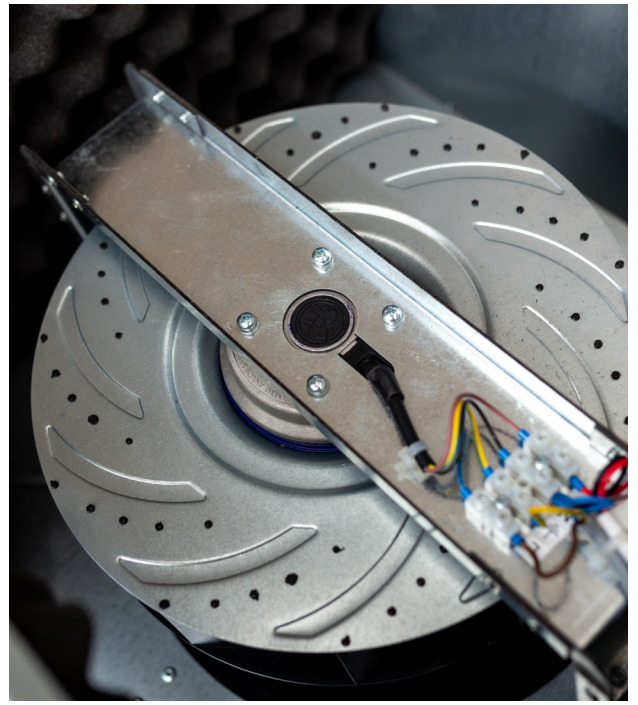

Geïsoleerde 230v boxventilator met maximaal 1300 m³/h en aansluitingen Ø 250mm

€ 619,00 Bruto
excl BTW

SKU: TA-ISO-B-0250

GELUIDSARME BOXVENTILATOR MET METALEN BEHUIZING EN NAAR ACHTER GEBOGEN SCHOEPEN

De ISO-B serie van het fabriekaat Blauberg is een in Duitsland vervaardigde geluid geïsoleerde toevoer en afzuig ventilatorbox. De boxventilator wordt tussen de kanalen ingebouwd, waarbij een snelle montage wenselijk is.

Product Afbeeldingen

Omschrijving

Eigenschappen

- Compact ontwerp, met laag geluids niveau.
- 30 mm thermische en geluidsisolerende laag.
- Niet brandbaar geschuimd polyurethaan.
- Aansluitingen voorzien van rubberen afdichtingen.
- Bevestigingsbeugels met rubberen ringen.
- Centrifugaalwaaier met achterovergebogen schoepen.

Montage

- In elke stand te monteren.
- Geschikt voor ronde luchtkanalen Ø 250mm.

Ventilator

- 230v / 50Hz / 0.32A / 73W.
- Maximaal 240 m³/h.
- Voorzien van kogellagers.
- Thermische veiligheid.
- Automatische herstart.
- Gebalanceerde turbine.
- Trillingsdempende steunen.

Regeling

- Externe thyristorcontroller.
- Stappen trafo.

Opties

- [Variant met EC ventilatoren.](#)

Standaard afwerking

- Gegalaniseerd staal.

Short Description

Snelselectie en parameters							
Parameters / model	ISOB 100	ISOB 125	ISOB 160	ISOB 200	ISOB 200M	ISOB 250	ISOB 315
Voltage [V / 50 Hz]	230	230	230	230	230	230	230
Vermogen [W]	73	73	75	103	195	198	322
Stroom [A]	0,32	0,32	0,33	0,45	0,85	0,87	1,40
Maximale luchthoeveelheid [m ³ /h]	240	330	420	730	950	1300	2150
Afgestraald geluid op 3 meter [dBA]	33	35	36	38	41	41	43
Geschikt voor temperaturen	-25 +55	-25 +55	-25 +55	-25 +55	-25 +55	-25 +55	-25 +55
Klasse / ERP	IPX4 - 2018	IPX4 - 2018	IPX4 - 2018	IPX4 - 2018	IPX4 - 2018	IPX4 - 2018	IPX4 - 2018