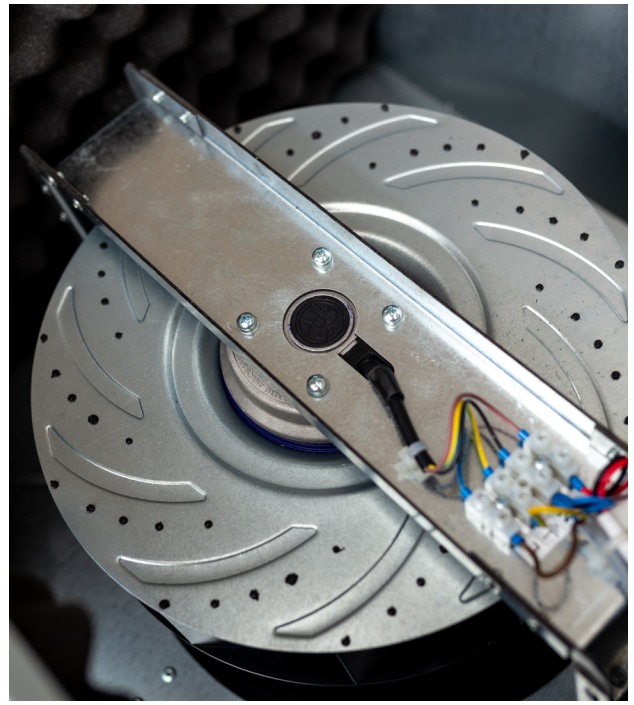

Geïsoleerde 230v boxventilator met maximaal 950 m³/h en aansluitingen Ø 200mm

€ 582,00 Bruto
excl BTW

SKU: TA-ISO-B-0200-M

GELUIDSARME BOXVENTILATOR MET METALEN BEHUIZING EN NAAR ACHTER GEBOGEN SCHOEPEN

De ISO-B serie van het fabriek Blaubeurg is een in Duitsland vervaardigde geluid geïsoleerde toevoer en afzuig ventilatorbox. De boxventilator wordt tussen de kanalen ingebouwd, waarbij een snelle montage wenselijk is.

Product Afbeeldingen

Omschrijving

Eigenschappen

- Compact ontwerp, met laag geluids niveau.
- 30 mm thermische en geluidsisolerende laag.
- Niet brandbaar geschuimd polyurethaan.
- Aansluitingen voorzien van rubberen afdichtingen.
- Bevestigingsbeugels met rubberen ringen.
- Centrifugaalwaaier met achterovergebogen schoepen.

Montage

- In elke stand te monteren.
- Geschikt voor ronde luchtkanalen Ø 250mm.

Ventilator

- 230v / 50Hz / 0.85A / 195W.
- Maximaal 950 m³/h.
- Voorzien van kogellagers.
- Thermische veiligheid.
- Automatische herstart.
- Gebalanceerde turbine.
- Trillingsdempende steunen.

Regeling

- Externe thyristorcontroller.
- Stappen trafo.

Opties

- [Variant met EC ventilatoren.](#)

Standaard afwerking

- Gegalaniseerd staal.

Short Description

Snelselectie en parameters							
Parameters / model	ISOB 100	ISOB 125	ISOB 160	ISOB 200	ISOB 200M	ISOB 250	ISOB 315
Voltage [V / 50 Hz]	230	230	230	230	230	230	230
Vermogen [W]	73	73	75	103	195	198	322
Stroom [A]	0,32	0,32	0,33	0,45	0,85	0,87	1,40
Maximale luchthoeveelheid [m ³ /h]	240	330	420	730	950	1300	2150
Afgestraald geluid op 3 meter [dBA]	33	35	36	38	41	41	43
Geschikt voor temperaturen	-25 +55	-25 +55	-25 +55	-25 +55	-25 +55	-25 +55	-25 +55
Klasse / ERP	IPX4 - 2018	IPX4 - 2018	IPX4 - 2018	IPX4 - 2018	IPX4 - 2018	IPX4 - 2018	IPX4 - 2018