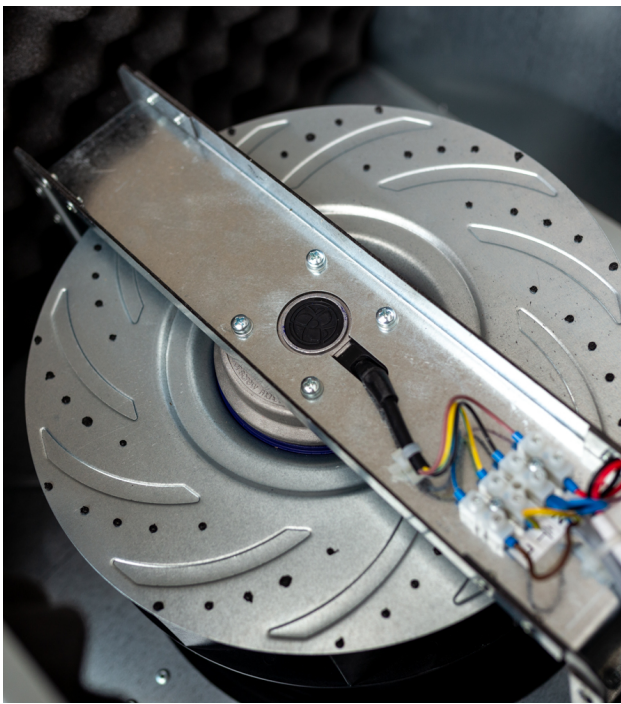

Geïsoleerde 230v boxventilator met maximaal 730 m³/h en aansluitingen Ø 200mm

€ 486,00 Bruto
excl BTW

SKU: TA-ISO-B-0200

GELUIDSARME BOXVENTILATOR MET METALEN BEHUIZING EN NAAR ACHTER GEBOGEN SCHOEPEN

De ISO-B serie van het fabriek Blaubeurg is een in Duitsland vervaardigde geluid geïsoleerde toevoer en afzuig ventilatorbox. De boxventilator wordt tussen de kanalen ingebouwd, waarbij een snelle montage wenselijk is.

Product Afbeeldingen

Omschrijving

Eigenschappen

- Compact ontwerp, met laag geluids niveau.
- 30 mm thermische en geluidsisolerende laag.
- Niet brandbaar geschuimd polyurethaan.
- Aansluitingen voorzien van rubberen afdichtingen.
- Bevestigingsbeugels met rubberen ringen.
- Centrifugaalwaaier met achterovergebogen schoepen.

Montage

- In elke stand te monteren.
- Geschikt voor ronde luchtkanalen Ø 200mm.

Ventilator

- 230v / 50Hz / 0.45A / 103W.
- Maximaal 730 m³/h.
- Voorzien van kogellagers.
- Thermische veiligheid.
- Automatische herstart.
- Gebalanceerde turbine.
- Trillingsdempende steunen.

Regeling

- Externe thyristorcontroller.
- Stappen trafo.

Opties

- [Variant met EC ventilatoren.](#)

Standaard afwerking

- Gegalaniseerd staal.

Short Description

Snelselectie en parameters							
Parameters / model	ISOB 100	ISOB 125	ISOB 160	ISOB 200	ISOB 200M	ISOB 250	ISOB 315
Voltage [V / 50 Hz]	230	230	230	230	230	230	230
Vermogen [W]	73	73	75	103	195	198	322
Stroom [A]	0,32	0,32	0,33	0,45	0,85	0,87	1,40
Maximale luchthoeveelheid [m ³ /h]	240	330	420	730	950	1300	2150
Afgestraald geluid op 3 meter [dBA]	33	35	36	38	41	41	43
Geschikt voor temperaturen	-25 +55	-25 +55	-25 +55	-25 +55	-25 +55	-25 +55	-25 +55
Klasse / ERP	IPX4 - 2018	IPX4 - 2018	IPX4 - 2018	IPX4 - 2018	IPX4 - 2018	IPX4 - 2018	IPX4 - 2018