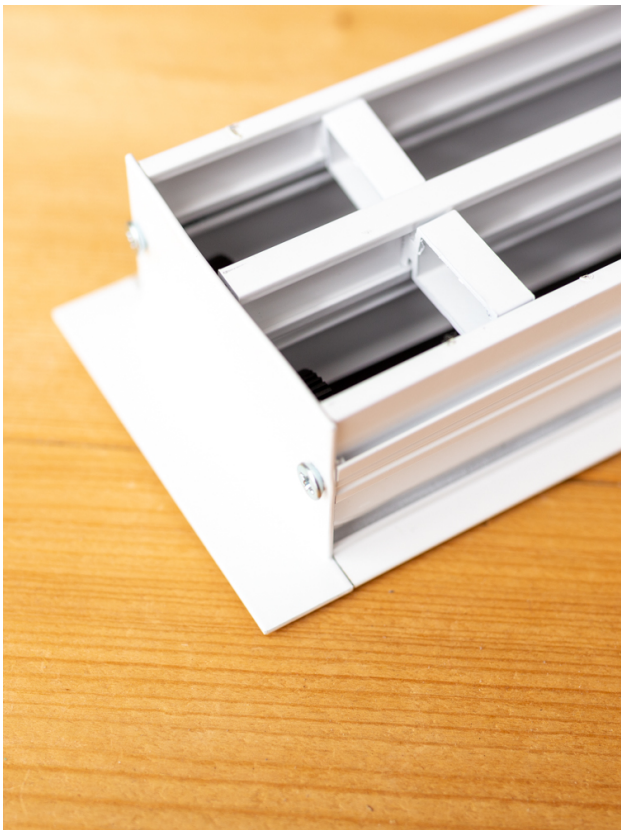

Drie slots gebogen lijnrooster van 1500mm lang met ongeïsoleerde plenumbox Ø 2x200mm

€ 1.567,00
Bruto excl BTW

SKU: TA-LK7-CURVED-POG-1500-3

HIGH EXCLUSIVE, LIJNROOSTER CURVED IN EEN OPGEGEVEN RADIUS VERVAARDIGD

Het Instelbaar trommel lijnrooster type TA-LK7 CURVED met omranding is geschikt voor toe & afvoer van gekoelde en verwarmde lucht in bijvoorbeeld ronde gebouwen en verwerkingen. Het is specifiek bedoeld voor ruimtes waarbij een hoge mate van afwerking wordt nagestreefd en het rooster in dezelfde ronde radius wordt verwerkt als de overige gebouw gebonden wensen.

Product Afbeeldingen

Omschrijving

Eigenschappen

- Esthetisch zeer fraai weg te werken in een radius.
- Volledig instelbaar, middels trommels.
- Per 150mm lengte instelbaar tussen de 0° en 180°.
- Uitvoering met een verdekte beugel montage (dummy)
- Montage in vaste plafonds.
- Totale rooster breedte 109mm (drie slots)
- Sleuf breedte 15mm.
- Flens breedte 17mm.
- Inbouwhoogte drie slots (met plenum) 325mm.
- Koppelbaar bij lengtes > 2000mm.
- Geschikt voor toevoer & retour.

Standaard afwerking

- Aluminium gepoederd in RAL:9010.
- Tegen meerprijzen leverbaar in elke gewenste RAL kleur.