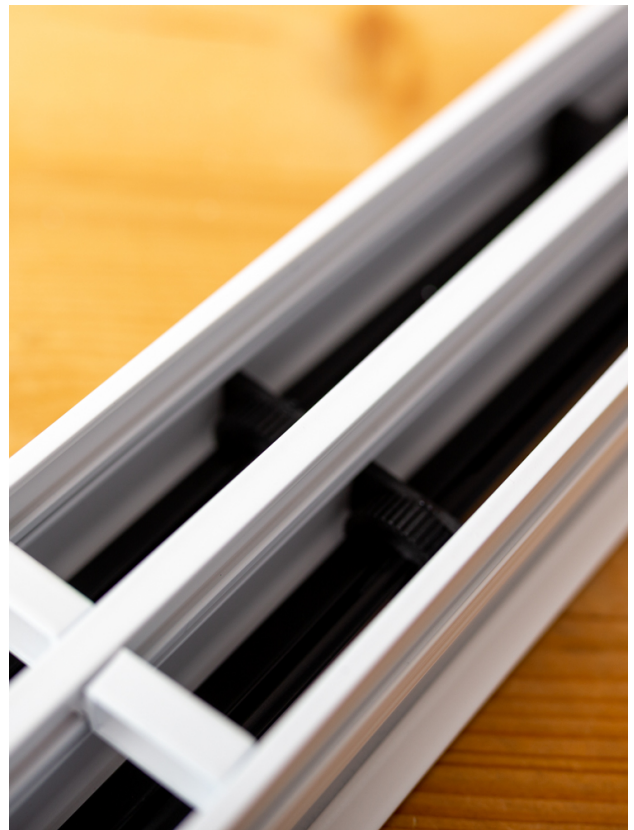

Drie slots gebogen lijnrooster van 1500mm lang met ongeïsoleerde plenumbox Ø 2x200mm

€ 1.567,00
Bruto excl BTW

SKU: TA-LK7-CURVED-POG-1500-3

HIGH EXCLUSIVE, LIJNROOSTER CURVED IN EEN OPGEGEVEN RADIUS VERVAARDIGD

Het Instelbaar trommel lijnrooster type TA-LK7 CURVED met omranding is geschikt voor toe & afvoer van gekoelde en verwarmde lucht in bijvoorbeeld ronde gebouwen en verwerkingen. Het is specifiek bedoeld voor ruimtes waarbij een hoge mate van afwerking wordt nagestreefd en het rooster in dezelfde ronde radius wordt verwerkt als de overige gebouw gebonden wensen.

Product Afbeeldingen

Omschrijving

Eigenschappen

- Esthetisch zeer fraai weg te werken in een radius.
- Volledig instelbaar, middels trommels.
- Per 150mm lengte instelbaar tussen de 0° en 180°.
- Uitvoering met een verdekte beugel montage (dummy)
- Montage in vaste plafonds.
- Totale rooster breedte 109mm (drie slots)
- Sleuf breedte 15mm.
- Flens breedte 17mm.
- Inbouwhoogte drie slots (met plenum) 325mm.
- Koppelbaar bij lengtes > 2000mm.
- Geschikt voor toevoer & retour.

Montage

- Onzichtbare bevestiging.

Maatvoeringen

- Minimale maat 600mm.
- Maximale maat 2000mm uit (1) lengte.
- Verkrijgbaar in stappen van 1mm in de lengte

Opties

- Plenumboxen in dezelfde radius als het rooster.
- Volumeregelaars in de plenumboxen.