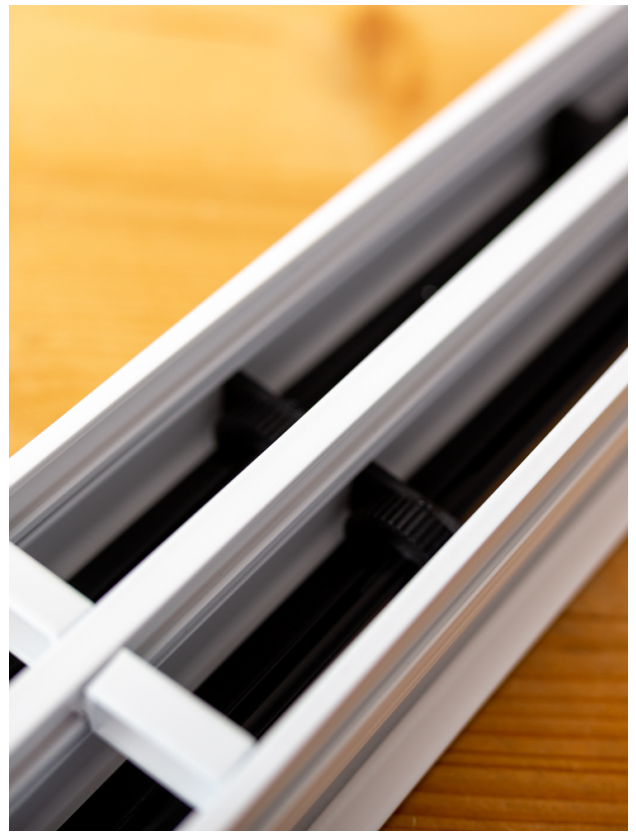

Drie slots gebogen lijnrooster van 1200mm lang met ongeïsoleerde plenumbox Ø 2x200mm

€ 1.418,00
Bruto excl BTW

SKU: TA-LK7-CURVED-POG-1200-3

HIGH EXCLUSIVE, LIJNROOSTER CURVED IN EEN OPGEGEVEN RADIUS VERVAARDIGD

Het Instelbaar trommel lijnrooster type TA-LK7 CURVED met omranding is geschikt voor toe & afvoer van gekoelde en verwarmde lucht in bijvoorbeeld ronde gebouwen en verwerkingen. Het is specifiek bedoeld voor ruimtes waarbij een hoge mate van afwerking wordt nagestreefd en het rooster in dezelfde ronde radius wordt verwerkt als de overige gebouw gebonden wensen.

Product Afbeeldingen

Omschrijving

Eigenschappen

- Esthetisch zeer fraai weg te werken in een radius.
- Volledig instelbaar, middels trommels.
- Per 150mm lengte instelbaar tussen de 0° en 180°.
- Uitvoering met een verdekte beugel montage (dummy)
- Montage in vaste plafonds.
- Totale rooster breedte 109mm (drie slots)
- Sleuf breedte 15mm.
- Flens breedte 17mm.
- Inbouwhoogte drie slots (met plenum) 325mm.
- Koppelbaar bij lengtes > 2000mm.
- Geschikt voor toevoer & retour.

Montage

- Onzichtbare bevestiging.

Maatvoeringen

- Minimale maat 600mm.
- Maximale maat 2000mm uit (1) lengte.
- Verkrijgbaar in stappen van 1mm in de lengte

Opties

- Plenumboxen in dezelfde radius als het rooster.
- Volumeregelaars in de plenumboxen.