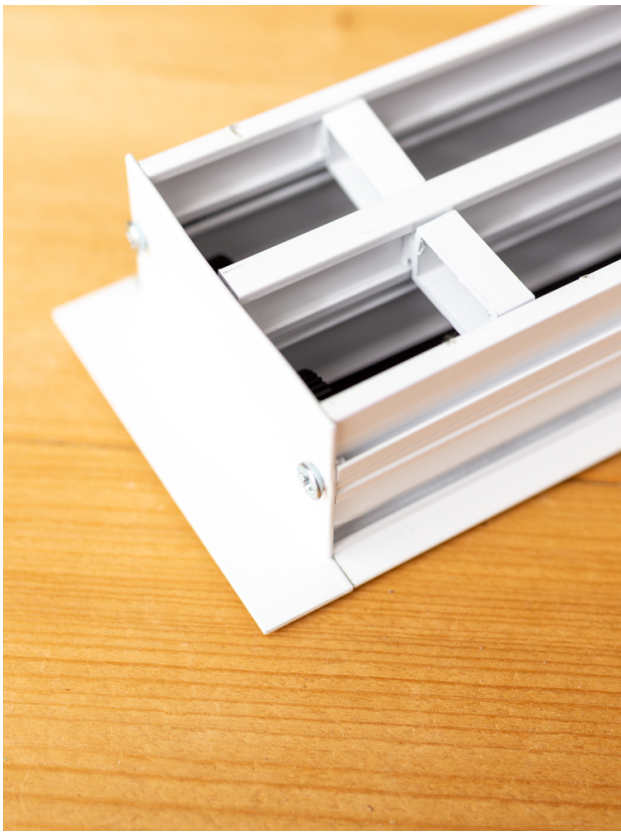

Drie slots gebogen lijnrooster van 1200mm lang met ongeïsoleerde plenumbox Ø 2x200mm

€ 1.418,00
Bruto excl BTW

SKU: TA-LK7-CURVED-POG-1200-3

HIGH EXCLUSIVE, LIJNROOSTER CURVED IN EEN OPGEGEVEN RADIUS VERVAARDIGD

Het Instelbaar trommel lijnrooster type TA-LK7 CURVED met omranding is geschikt voor toe & afvoer van gekoelde en verwarmde lucht in bijvoorbeeld ronde gebouwen en verwerkingen. Het is specifiek bedoeld voor ruimtes waarbij een hoge mate van afwerking wordt nagestreefd en het rooster in dezelfde ronde radius wordt verwerkt als de overige gebouw gebonden wensen.

Product Afbeeldingen

Omschrijving

Eigenschappen

- Esthetisch zeer fraai weg te werken in een radius.
- Volledig instelbaar, middels trommels.
- Per 150mm lengte instelbaar tussen de 0° en 180°.
- Uitvoering met een verdekte beugel montage (dummy)
- Montage in vaste plafonds.
- Totale rooster breedte 109mm (drie slots)
- Sleuf breedte 15mm.
- Flens breedte 17mm.
- Inbouwhoogte drie slots (met plenum) 325mm.
- Koppelbaar bij lengtes > 2000mm.
- Geschikt voor toevoer & retour.

Standaard afwerking

- Aluminium gepoederd in RAL:9010.
- Tegen meerprijzen leverbaar in elke gewenste RAL kleur.