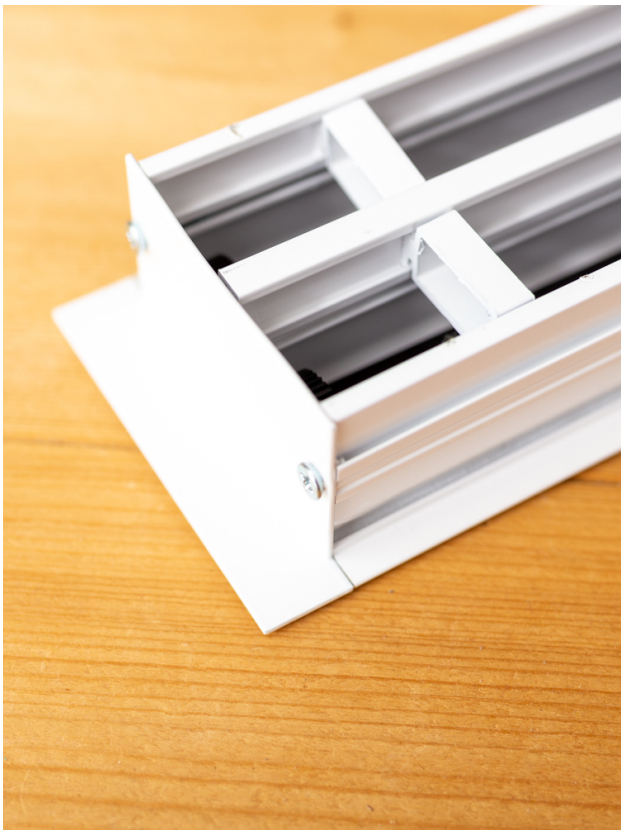

Drie slots gebogen lijnrooster van 1800mm lang met geïsoleerde plenumbox Ø 2x200mm

€ 1.792,00
Bruto excl BTW

SKU: TA-LK7-CURVED-PG-1800-3

HIGH EXCLUSIVE, LIJNROOSTER CURVED IN EEN OPGEGEVEN RADIUS VERVAARDIGD

Het Instelbaar trommel lijnrooster type TA-LK7 CURVED met omranding is geschikt voor toe & afvoer van gekoelde en verwarmde lucht in bijvoorbeeld ronde gebouwen en verwerkingen. Het is specifiek bedoeld voor ruimtes waarbij een hoge mate van afwerking wordt nagestreefd en het rooster in dezelfde ronde radius wordt verwerkt als de overige gebouw gebonden wensen.

Product Afbeeldingen

Omschrijving

Eigenschappen

- Esthetisch zeer fraai weg te werken in een radius.
- Volledig instelbaar, middels trommels.
- Per 150mm lengte instelbaar tussen de 0° en 180°.
- Uitvoering met een verdekte beugel montage (dummy)
- Montage in vaste plafonds.
- Totale rooster breedte 109mm (drie slots)
- Sleuf breedte 15mm.
- Flens breedte 17mm.
- Inbouwhoogte drie slots (met plenum) 325mm.
- Koppelbaar bij lengtes > 2000mm.
- Geschikt voor toevoer & retour.

Standaard afwerking

- Aluminium gepoederd in RAL:9010.
- Tegen meerprijzen leverbaar in elke gewenste RAL kleur.