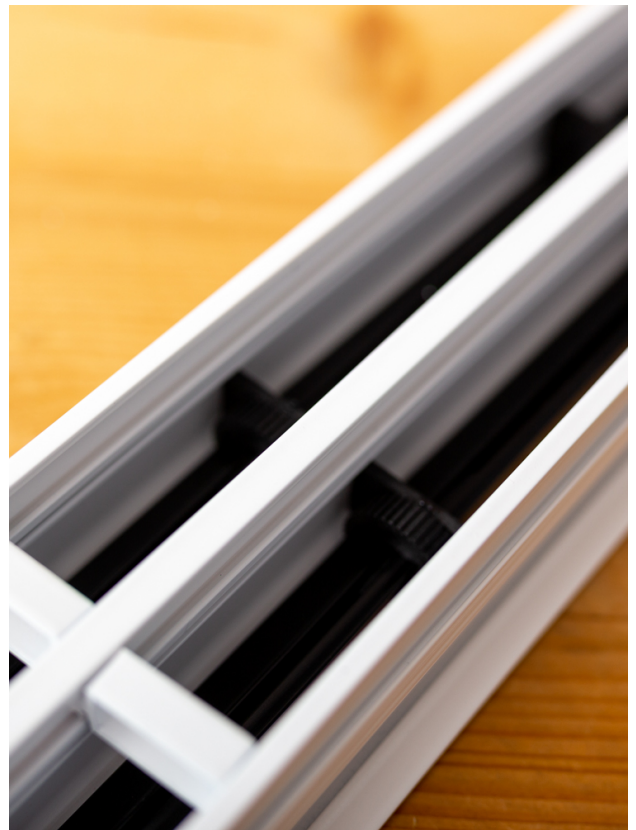

Drie slots gebogen lijnrooster van 1800mm lang met geïsoleerde plenumbox Ø 2x200mm

€ 1.792,00
Bruto excl BTW

SKU: TA-LK7-CURVED-PG-1800-3

HIGH EXCLUSIVE, LIJNROOSTER CURVED IN EEN OPGEGEVEN RADIUS VERVAARDIGD

Het Instelbaar trommel lijnrooster type TA-LK7 CURVED met omranding is geschikt voor toe & afvoer van gekoelde en verwarmde lucht in bijvoorbeeld ronde gebouwen en verwerkingen. Het is specifiek bedoeld voor ruimtes waarbij een hoge mate van afwerking wordt nagestreefd en het rooster in dezelfde ronde radius wordt verwerkt als de overige gebouw gebonden wensen.

Product Afbeeldingen

Omschrijving

Eigenschappen

- Esthetisch zeer fraai weg te werken in een radius.
- Volledig instelbaar, middels trommels.
- Per 150mm lengte instelbaar tussen de 0° en 180°.
- Uitvoering met een verdekte beugel montage (dummy)
- Montage in vaste plafonds.
- Totale rooster breedte 109mm (drie slots)
- Sleuf breedte 15mm.
- Flens breedte 17mm.
- Inbouwhoogte drie slots (met plenum) 325mm.
- Koppelbaar bij lengtes > 2000mm.
- Geschikt voor toevoer & retour.

Montage

- Onzichtbare bevestiging.

Maatvoeringen

- Minimale maat 600mm.
- Maximale maat 2000mm uit (1) lengte.
- Verkrijgbaar in stappen van 1mm in de lengte

Opties

- Plenumboxen in dezelfde radius als het rooster.
- Volumeregelaars in de plenumboxen.