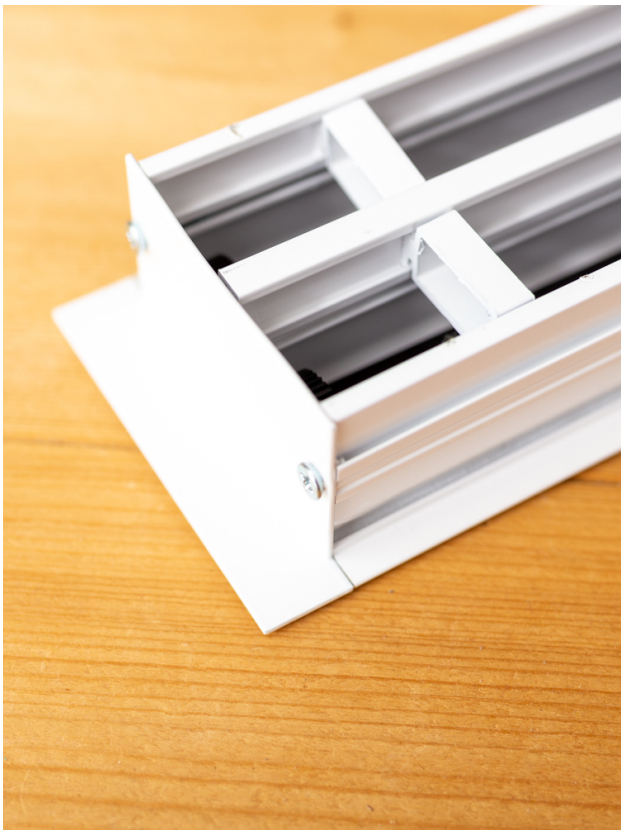

Drie slots gebogen lijnrooster van 1500mm lang met geïsoleerde plenumbox Ø 2x200mm

€ 1.677,00
Bruto excl BTW

SKU: TA-LK7-CURVED-PG-1500-3

HIGH EXCLUSIVE, LIJNROOSTER CURVED IN EEN OPGEGEVEN RADIUS VERVAARDIGD

Het Instelbaar trommel lijnrooster type TA-LK7 CURVED met omranding is geschikt voor toe & afvoer van gekoelde en verwarmde lucht in bijvoorbeeld ronde gebouwen en verwerkingen. Het is specifiek bedoeld voor ruimtes waarbij een hoge mate van afwerking wordt nagestreefd en het rooster in dezelfde ronde radius wordt verwerkt als de overige gebouw gebonden wensen.

Product Afbeeldingen

Omschrijving

Eigenschappen

- Esthetisch zeer fraai weg te werken in een radius.
- Volledig instelbaar, middels trommels.
- Per 150mm lengte instelbaar tussen de 0° en 180°.
- Uitvoering met een verdekte beugel montage (dummy)
- Montage in vaste plafonds.
- Totale rooster breedte 109mm (drie slots)
- Sleuf breedte 15mm.
- Flens breedte 17mm.
- Inbouwhoogte drie slots (met plenum) 325mm.
- Koppelbaar bij lengtes > 2000mm.
- Geschikt voor toevoer & retour.

Standaard afwerking

- Aluminium gepoederd in RAL:9010.
- Tegen meerprijzen leverbaar in elke gewenste RAL kleur.