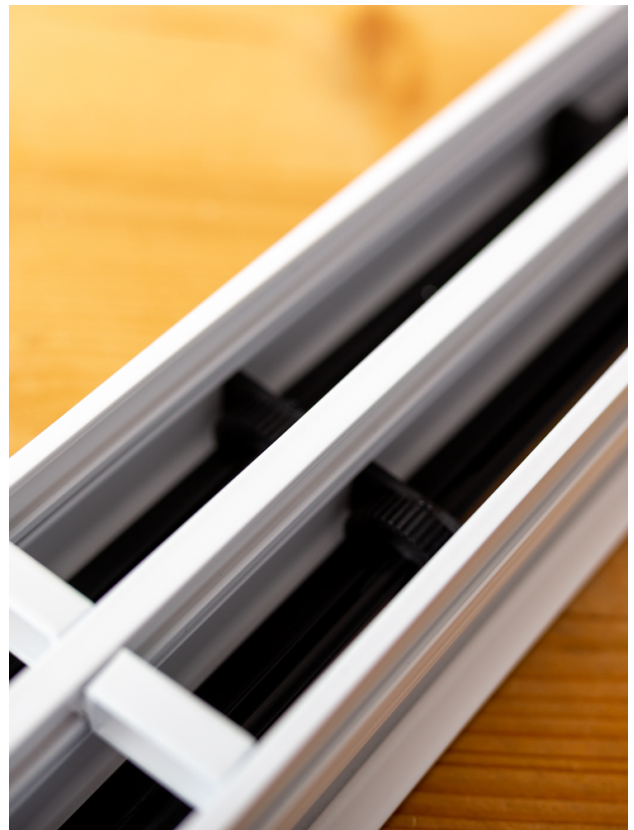

Drie slots gebogen lijnrooster van 1500mm lang met geïsoleerde plenumbox Ø 2x200mm

€ 1.677,00
Bruto excl BTW

SKU: TA-LK7-CURVED-PG-1500-3

HIGH EXCLUSIVE, LIJNROOSTER CURVED IN EEN OPGEGEVEN RADIUS VERVAARDIGD

Het Instelbaar trommel lijnrooster type TA-LK7 CURVED met omranding is geschikt voor toe & afvoer van gekoelde en verwarmde lucht in bijvoorbeeld ronde gebouwen en verwerkingen. Het is specifiek bedoeld voor ruimtes waarbij een hoge mate van afwerking wordt nagestreefd en het rooster in dezelfde ronde radius wordt verwerkt als de overige gebouw gebonden wensen.

Product Afbeeldingen

Omschrijving

Eigenschappen

- Esthetisch zeer fraai weg te werken in een radius.
- Volledig instelbaar, middels trommels.
- Per 150mm lengte instelbaar tussen de 0° en 180°.
- Uitvoering met een verdekte beugel montage (dummy)
- Montage in vaste plafonds.
- Totale rooster breedte 109mm (drie slots)
- Sleuf breedte 15mm.
- Flens breedte 17mm.
- Inbouwhoogte drie slots (met plenum) 325mm.
- Koppelbaar bij lengtes > 2000mm.
- Geschikt voor toevoer & retour.

Montage

- Onzichtbare bevestiging.

Maatvoeringen

- Minimale maat 600mm.
- Maximale maat 2000mm uit (1) lengte.
- Verkrijgbaar in stappen van 1mm in de lengte

Opties

- Plenumboxen in dezelfde radius als het rooster.
- Volumeregelaars in de plenumboxen.