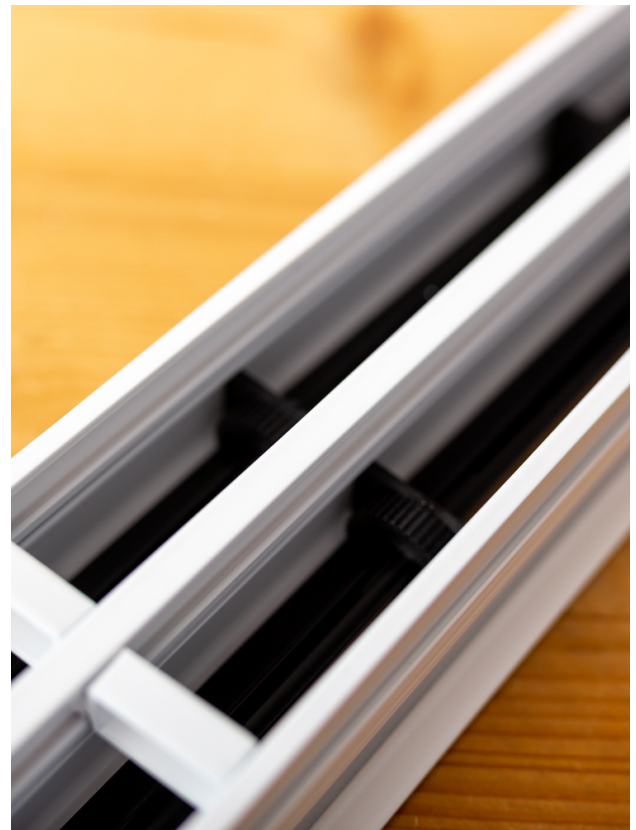

Drie slots gebogen lijnrooster van 1200mm lang met geïsoleerde plenumbox Ø 2x200mm

€ 1.515,00
Bruto excl BTW

SKU: TA-LK7-CURVED-PG-1200-3

HIGH EXCLUSIVE, LIJNROOSTER CURVED IN EEN OPGEGEVEN RADIUS VERVAARDIGD

Het Instelbaar trommel lijnrooster type TA-LK7 CURVED met omranding is geschikt voor toe & afvoer van gekoelde en verwarmde lucht in bijvoorbeeld ronde gebouwen en verwerkingen. Het is specifiek bedoeld voor ruimtes waarbij een hoge mate van afwerking wordt nagestreefd en het rooster in dezelfde ronde radius wordt verwerkt als de overige gebouw gebonden wensen.

Product Afbeeldingen

Omschrijving

Eigenschappen

- Esthetisch zeer fraai weg te werken in een radius.
- Volledig instelbaar, middels trommels.
- Per 150mm lengte instelbaar tussen de 0° en 180°.
- Uitvoering met een verdekte beugel montage (dummy)
- Montage in vaste plafonds.
- Totale rooster breedte 109mm (drie slots)
- Sleuf breedte 15mm.
- Flens breedte 17mm.
- Inbouwhoogte drie slots (met plenum) 325mm.
- Koppelbaar bij lengtes > 2000mm.
- Geschikt voor toevoer & retour.

Montage

- Onzichtbare bevestiging.

Maatvoeringen

- Minimale maat 600mm.
- Maximale maat 2000mm uit (1) lengte.
- Verkrijgbaar in stappen van 1mm in de lengte

Opties

- Plenumboxen in dezelfde radius als het rooster.
- Volumeregelaars in de plenumboxen.