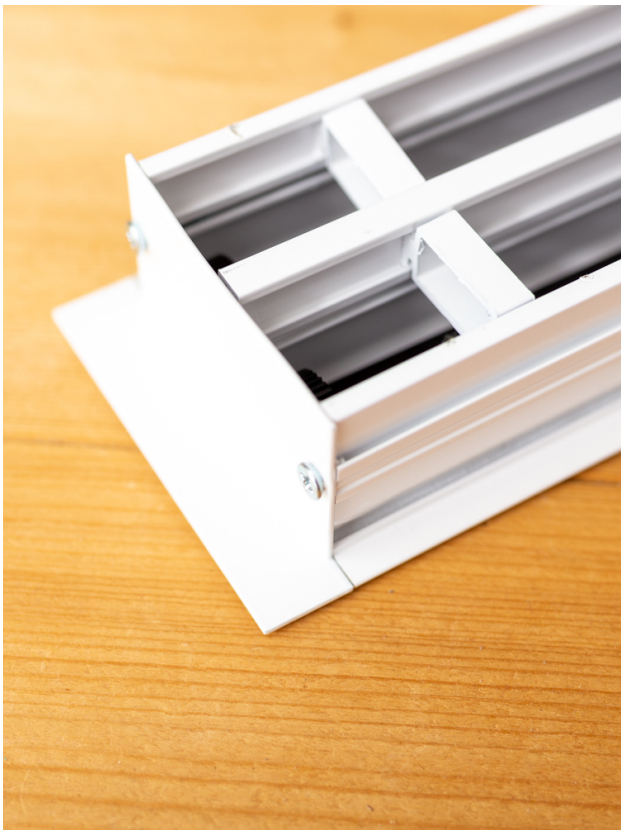

Drie slots gebogen lijnrooster van 1200mm lang met geïsoleerde plenumbox Ø 2x200mm

€ 1.515,00
Bruto excl BTW

SKU: TA-LK7-CURVED-PG-1200-3

HIGH EXCLUSIVE, LIJNROOSTER CURVED IN EEN OPGEGEVEN RADIUS VERVAARDIGD

Het Instelbaar trommel lijnrooster type TA-LK7 CURVED met omranding is geschikt voor toe & afvoer van gekoelde en verwarmde lucht in bijvoorbeeld ronde gebouwen en verwerkingen. Het is specifiek bedoeld voor ruimtes waarbij een hoge mate van afwerking wordt nagestreefd en het rooster in dezelfde ronde radius wordt verwerkt als de overige gebouw gebonden wensen.

Product Afbeeldingen

Omschrijving

Eigenschappen

- Esthetisch zeer fraai weg te werken in een radius.
- Volledig instelbaar, middels trommels.
- Per 150mm lengte instelbaar tussen de 0° en 180°.
- Uitvoering met een verdekte beugel montage (dummy)
- Montage in vaste plafonds.
- Totale rooster breedte 109mm (drie slots)
- Sleuf breedte 15mm.
- Flens breedte 17mm.
- Inbouwhoogte drie slots (met plenum) 325mm.
- Koppelbaar bij lengtes > 2000mm.
- Geschikt voor toevoer & retour.

Standaard afwerking

- Aluminium gepoederd in RAL:9010.
- Tegen meerprijzen leverbaar in elke gewenste RAL kleur.