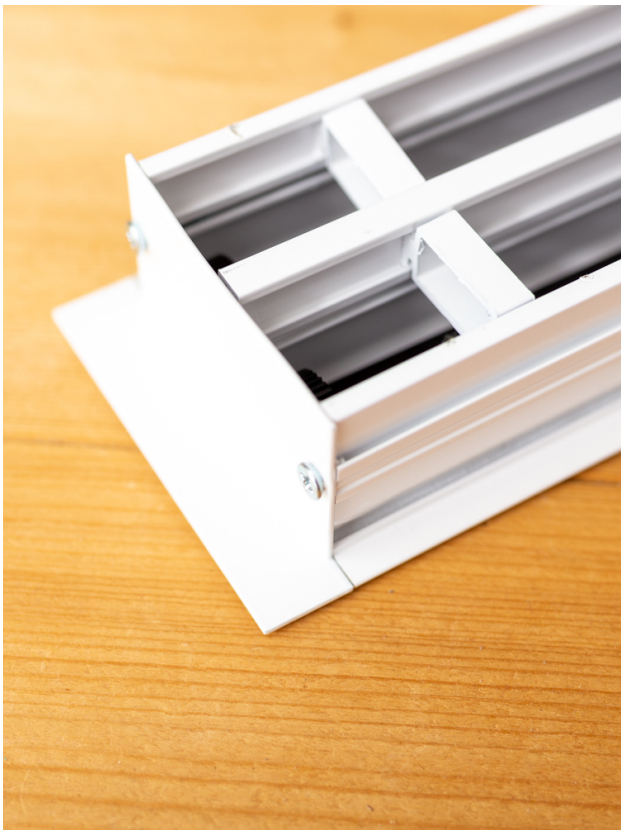

Drie slots gebogen lijnrooster van 1800mm lang met beugel

€ 1.386,00
Bruto excl BTW

SKU: TA-LK7-CURVED-1800-3

HIGH EXCLUSIVE, LIJNROOSTER CURVED IN EEN OPGEGEVEN RADIUS VERVAARDIGD

Het Instelbaar trommel lijnrooster type TA-LK7 CURVED met omranding is geschikt voor toe & afvoer van gekoelde en verwarmde lucht in bijvoorbeeld ronde gebouwen en verwerkingen. Het is specifiek bedoeld voor ruimtes waarbij een hoge mate van afwerking wordt nagestreefd en het rooster in dezelfde ronde radius wordt verwerkt als de overige gebouw gebonden wensen.

Product Afbeeldingen

Omschrijving

Eigenschappen

- Esthetisch zeer fraai weg te werken in een radius.
- Volledig instelbaar, middels trommels.
- Per 150mm lengte instelbaar tussen de 0° en 180°.
- Uitvoering met een verdekte beugel montage (dummy)
- Montage in vaste plafonds.
- Totale rooster breedte 109mm (drie slots)
- Sleuf breedte 15mm.
- Flens breedte 17mm.
- Inbouwhoogte drie slots (met plenum) 325mm.
- Koppelbaar bij lengtes > 2000mm.
- Geschikt voor toevoer & retour.

Montage

- Onzichtbare bevestiging.

Maatvoeringen

- Minimale maat 600mm.
- Maximale maat 2000mm uit (1) lengte.
- Verkrijgbaar in stappen van 1mm in de lengte

Opties

- Plenumboxen in dezelfde radius als het rooster.
- Volumeregelaars in de plenumboxen.

Standaard afwerking

- Aluminium gepoederd in RAL:9010.
- Tegen meerprijzen leverbaar in elke gewenste RAL kleur.