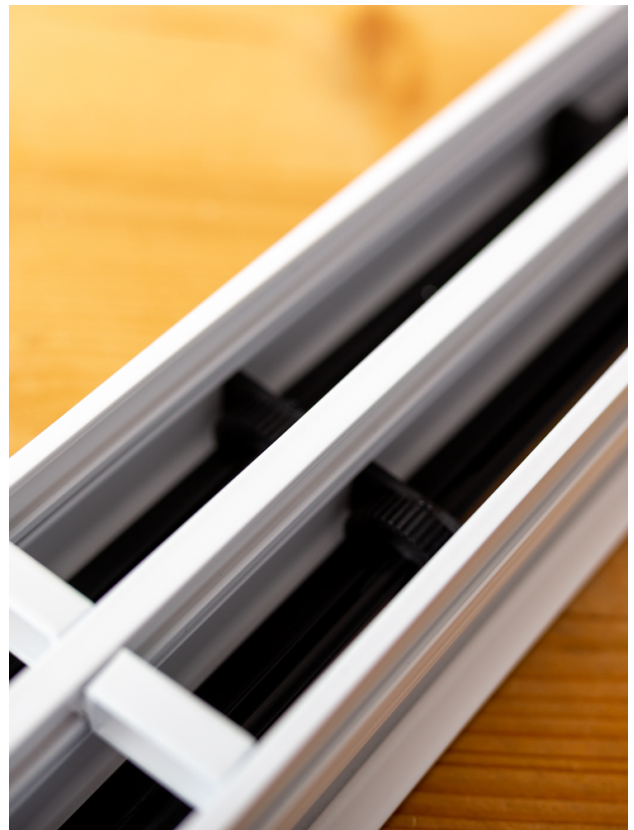

Drie slots gebogen lijnrooster van 1800mm lang met beugel

€ 1.386,00
Bruto excl BTW

SKU: TA-LK7-CURVED-1800-3

HIGH EXCLUSIVE, LIJNROOSTER CURVED IN EEN OPGEGEVEN RADIUS VERVAARDIGD

Het Instelbaar trommel lijnrooster type TA-LK7 CURVED met omranding is geschikt voor toe & afvoer van gekoelde en verwarmde lucht in bijvoorbeeld ronde gebouwen en verwerkingen. Het is specifiek bedoeld voor ruimtes waarbij een hoge mate van afwerking wordt nagestreefd en het rooster in dezelfde ronde radius wordt verwerkt als de overige gebouw gebonden wensen.

Product Afbeeldingen

Omschrijving

Eigenschappen

- Esthetisch zeer fraai weg te werken in een radius.
- Volledig instelbaar, middels trommels.
- Per 150mm lengte instelbaar tussen de 0° en 180°.
- Uitvoering met een verdekte beugel montage (dummy)
- Montage in vaste plafonds.
- Totale rooster breedte 109mm (drie slots)
- Sleuf breedte 15mm.
- Flens breedte 17mm.
- Inbouwhoogte drie slots (met plenum) 325mm.
- Koppelbaar bij lengtes > 2000mm.
- Geschikt voor toevoer & retour.

Montage

- Onzichtbare bevestiging.

Maatvoeringen

- Minimale maat 600mm.
- Maximale maat 2000mm uit (1) lengte.
- Verkrijgbaar in stappen van 1mm in de lengte

Opties

- Plenumboxen in dezelfde radius als het rooster.
- Volumeregelaars in de plenumboxen.

Standaard afwerking

- Aluminium gepoederd in RAL:9010.
- Tegen meerprijzen leverbaar in elke gewenste RAL kleur.