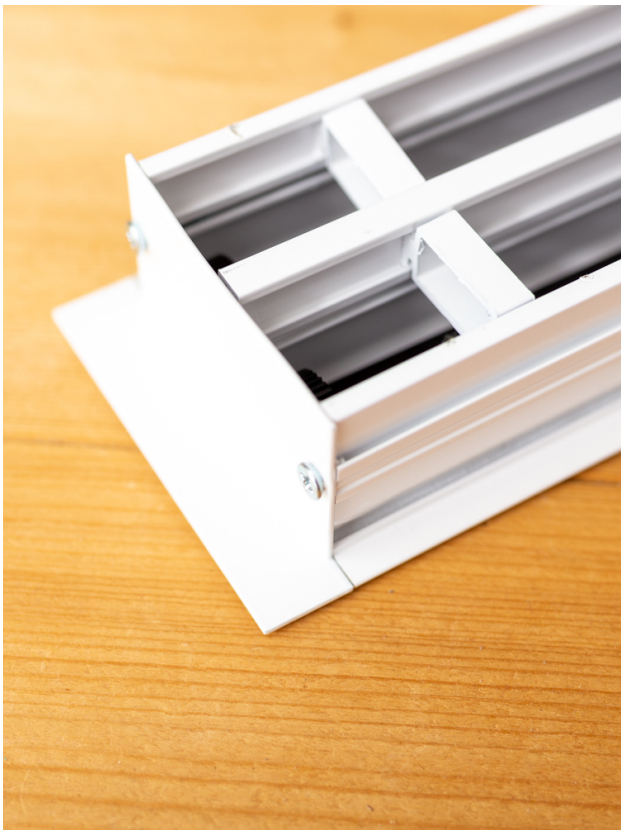

Drie slots gebogen lijnrooster van 1500mm lang met beugel

€ 1.317,00
Bruto excl BTW

SKU: TA-LK7-CURVED-1500-3

HIGH EXCLUSIVE, LIJNROOSTER CURVED IN EEN OPGEGEVEN RADIUS VERVAARDIGD

Het Instelbaar trommel lijnrooster type TA-LK7 CURVED met omranding is geschikt voor toe & afvoer van gekoelde en verwarmde lucht in bijvoorbeeld ronde gebouwen en verwerkingen. Het is specifiek bedoeld voor ruimtes waarbij een hoge mate van afwerking wordt nagestreefd en het rooster in dezelfde ronde radius wordt verwerkt als de overige gebouw gebonden wensen.

Product Afbeeldingen

Omschrijving

Eigenschappen

- Esthetisch zeer fraai weg te werken in een radius.
- Volledig instelbaar, middels trommels.
- Per 150mm lengte instelbaar tussen de 0° en 180°.
- Uitvoering met een verdekte beugel montage (dummy)
- Montage in vaste plafonds.
- Totale rooster breedte 109mm (drie slots)
- Sleuf breedte 15mm.
- Flens breedte 17mm.
- Inbouwhoogte drie slots (met plenum) 325mm.
- Koppelbaar bij lengtes > 2000mm.
- Geschikt voor toevoer & retour.

Montage

- Onzichtbare bevestiging.

Maatvoeringen

- Minimale maat 600mm.
- Maximale maat 2000mm uit (1) lengte.
- Verkrijgbaar in stappen van 1mm in de lengte

Opties

- Plenumboxen in dezelfde radius als het rooster.
- Volumeregelaars in de plenumboxen.

Standaard afwerking

- Aluminium gepoederd in RAL:9010.
- Tegen meerprijzen leverbaar in elke gewenste RAL kleur.