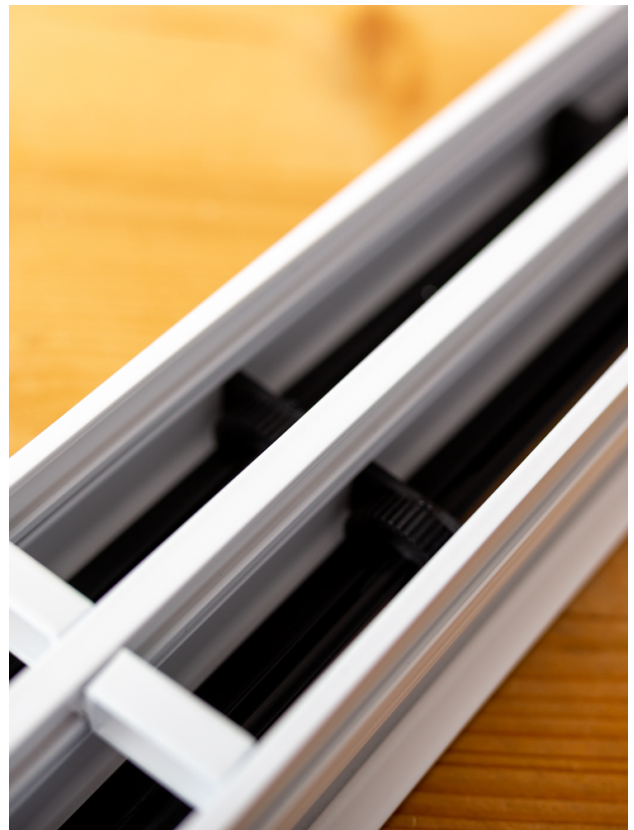

Drie slots gebogen lijnrooster van 1500mm lang met beugel

€ 1.317,00
Bruto excl BTW

SKU: TA-LK7-CURVED-1500-3

HIGH EXCLUSIVE, LIJNROOSTER CURVED IN EEN OPGEGEVEN RADIUS VERVAARDIGD

Het Instelbaar trommel lijnrooster type TA-LK7 CURVED met omranding is geschikt voor toe & afvoer van gekoelde en verwarmde lucht in bijvoorbeeld ronde gebouwen en verwerkingen. Het is specifiek bedoeld voor ruimtes waarbij een hoge mate van afwerking wordt nagestreefd en het rooster in dezelfde ronde radius wordt verwerkt als de overige gebouw gebonden wensen.

Product Afbeeldingen

Omschrijving

Eigenschappen

- Esthetisch zeer fraai weg te werken in een radius.
- Volledig instelbaar, middels trommels.
- Per 150mm lengte instelbaar tussen de 0° en 180°.
- Uitvoering met een verdekte beugel montage (dummy)
- Montage in vaste plafonds.
- Totale rooster breedte 109mm (drie slots)
- Sleuf breedte 15mm.
- Flens breedte 17mm.
- Inbouwhoogte drie slots (met plenum) 325mm.
- Koppelbaar bij lengtes > 2000mm.
- Geschikt voor toevoer & retour.

Montage

- Onzichtbare bevestiging.

Maatvoeringen

- Minimale maat 600mm.
- Maximale maat 2000mm uit (1) lengte.
- Verkrijgbaar in stappen van 1mm in de lengte

Opties

- Plenumboxen in dezelfde radius als het rooster.
- Volumeregelaars in de plenumboxen.

Standaard afwerking

- Aluminium gepoederd in RAL:9010.
- Tegen meerprijzen leverbaar in elke gewenste RAL kleur.