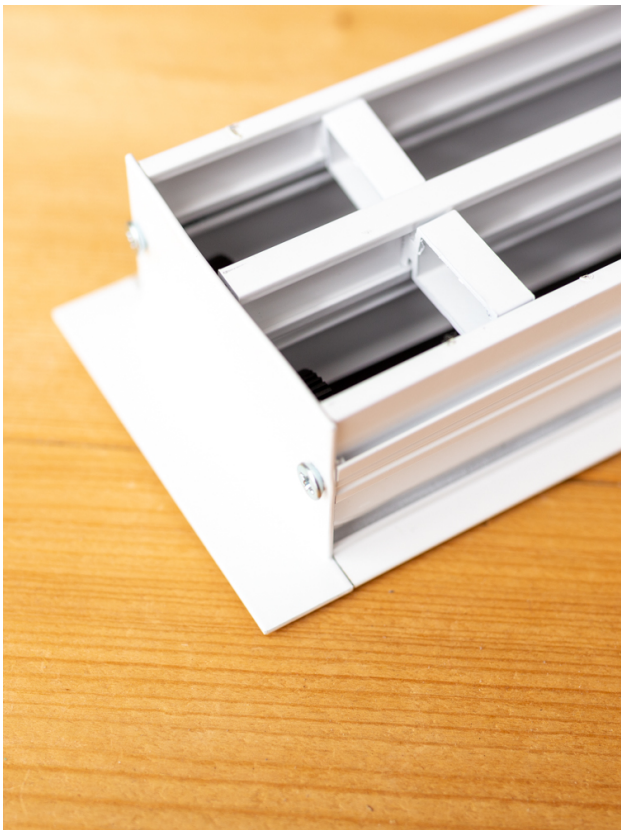

Drie slots gebogen lijnrooster van 1200mm lang met beugel

€ 1.227,00
Bruto excl BTW

SKU: TA-LK7-CURVED-1200-3

HIGH EXCLUSIVE, LIJNROOSTER CURVED IN EEN OPGEGEVEN RADIUS VERVAARDIGD

Het Instelbaar trommel lijnrooster type TA-LK7 CURVED met omranding is geschikt voor toe & afvoer van gekoelde en verwarmde lucht in bijvoorbeeld ronde gebouwen en verwerkingen. Het is specifiek bedoeld voor ruimtes waarbij een hoge mate van afwerking wordt nagestreefd en het rooster in dezelfde ronde radius wordt verwerkt als de overige gebouw gebonden wensen.

Product Afbeeldingen

Omschrijving

Eigenschappen

- Esthetisch zeer fraai weg te werken in een radius.
- Volledig instelbaar, middels trommels.
- Per 150mm lengte instelbaar tussen de 0° en 180°.
- Uitvoering met een verdekte beugel montage (dummy)
- Montage in vaste plafonds.
- Totale rooster breedte 109mm (drie slots)
- Sleuf breedte 15mm.
- Flens breedte 17mm.
- Inbouwhoogte drie slots (met plenum) 325mm.
- Koppelbaar bij lengtes > 2000mm.
- Geschikt voor toevoer & retour.

Montage

- Onzichtbare bevestiging.

Maatvoeringen

- Minimale maat 600mm.
- Maximale maat 2000mm uit (1) lengte.
- Verkrijgbaar in stappen van 1mm in de lengte

Opties

- Plenumboxen in dezelfde radius als het rooster.
- Volumeregelaars in de plenumboxen.

Standaard afwerking

- Aluminium gepoederd in RAL:9010.
- Tegen meerprijzen leverbaar in elke gewenste RAL kleur.