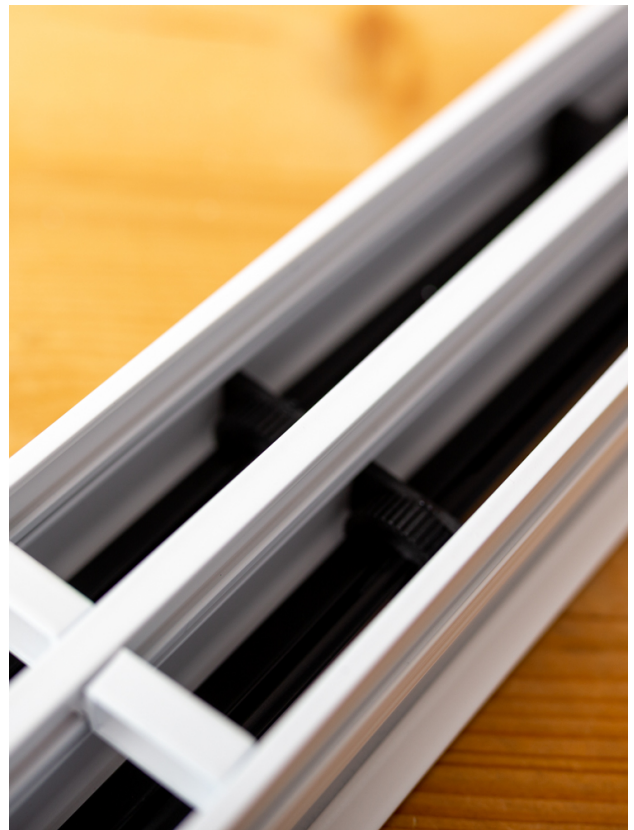

Drie slots gebogen lijnrooster van 1200mm lang met beugel

€ 1.227,00
Bruto excl BTW

SKU: TA-LK7-CURVED-1200-3

HIGH EXCLUSIVE, LIJNROOSTER CURVED IN EEN OPGEGEVEN RADIUS VERVAARDIGD

Het Instelbaar trommel lijnrooster type TA-LK7 CURVED met omranding is geschikt voor toe & afvoer van gekoelde en verwarmde lucht in bijvoorbeeld ronde gebouwen en verwerkingen. Het is specifiek bedoeld voor ruimtes waarbij een hoge mate van afwerking wordt nagestreefd en het rooster in dezelfde ronde radius wordt verwerkt als de overige gebouw gebonden wensen.

Product Afbeeldingen

Omschrijving

Eigenschappen

- Esthetisch zeer fraai weg te werken in een radius.
- Volledig instelbaar, middels trommels.
- Per 150mm lengte instelbaar tussen de 0° en 180°.
- Uitvoering met een verdekte beugel montage (dummy)
- Montage in vaste plafonds.
- Totale rooster breedte 109mm (drie slots)
- Sleuf breedte 15mm.
- Flens breedte 17mm.
- Inbouwhoogte drie slots (met plenum) 325mm.
- Koppelbaar bij lengtes > 2000mm.
- Geschikt voor toevoer & retour.

Montage

- Onzichtbare bevestiging.

Maatvoeringen

- Minimale maat 600mm.
- Maximale maat 2000mm uit (1) lengte.
- Verkrijgbaar in stappen van 1mm in de lengte

Opties

- Plenumboxen in dezelfde radius als het rooster.
- Volumeregelaars in de plenumboxen.

Standaard afwerking

- Aluminium gepoederd in RAL:9010.
- Tegen meerprijzen leverbaar in elke gewenste RAL kleur.