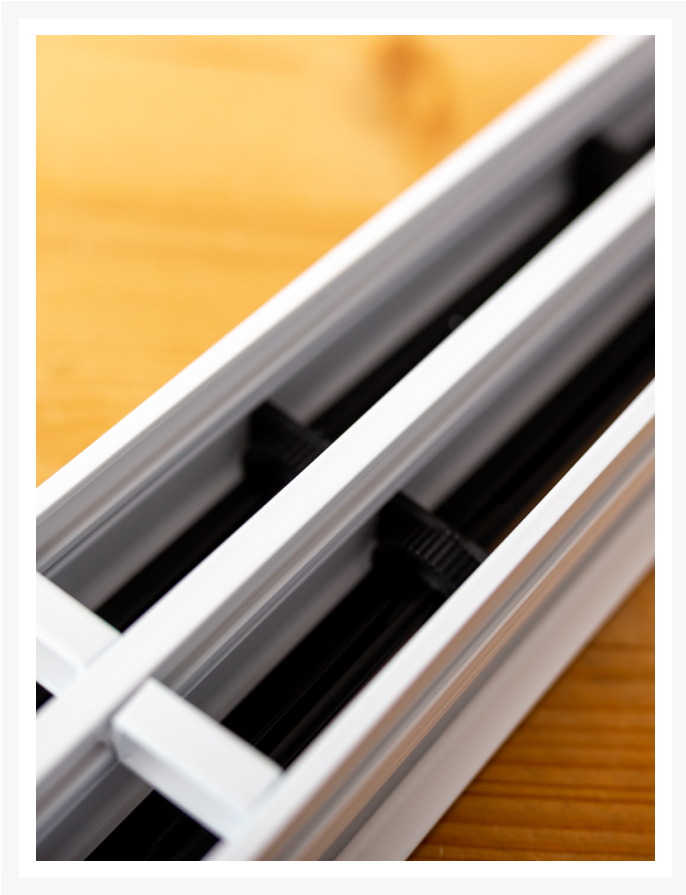

Drie slots gebogen lijnrooster van 1000mm lang met beugel

€ 1.173,00
Bruto excl BTW

SKU: TA-LK7-CURVED-1000-3

HIGH EXCLUSIVE, LIJNROOSTER CURVED IN EEN OPGEGEVEN RADIUS VERVAARDIGD

Het Instelbaar trommel lijnrooster type TA-LK7 CURVED met omranding is geschikt voor toe & afvoer van gekoelde en verwarmde lucht in bijvoorbeeld ronde gebouwen en verwerkingen. Het is specifiek bedoeld voor ruimtes waarbij een hoge mate van afwerking wordt nagestreefd en het rooster in dezelfde ronde radius wordt verwerkt als de overige gebouw gebonden wensen.

Product Afbeeldingen

Omschrijving

Eigenschappen

- Esthetisch zeer fraai weg te werken in een radius.
- Volledig instelbaar, middels trommels.
- Per 150mm lengte instelbaar tussen de 0° en 180°.
- Uitvoering met een verdekte beugel montage (dummy)
- Montage in vaste plafonds.
- Totale rooster breedte 109mm (drie slots)
- Sleuf breedte 15mm.
- Flens breedte 17mm.
- Inbouwhoogte drie slots (met plenum) 325mm.
- Koppelbaar bij lengtes > 2000mm.
- Geschikt voor toevoer & retour.

Montage

- Onzichtbare bevestiging.

Maatvoeringen

- Minimale maat 600mm.
- Maximale maat 2000mm uit (1) lengte.
- Verkrijgbaar in stappen van 1mm in de lengte

Opties

- Plenumboxen in dezelfde radius als het rooster.
- Volumeregelaars in de plenumboxen.

Standaard afwerking

- Aluminium gepoederd in RAL:9010.
- Tegen meerprijzen leverbaar in elke gewenste RAL kleur.