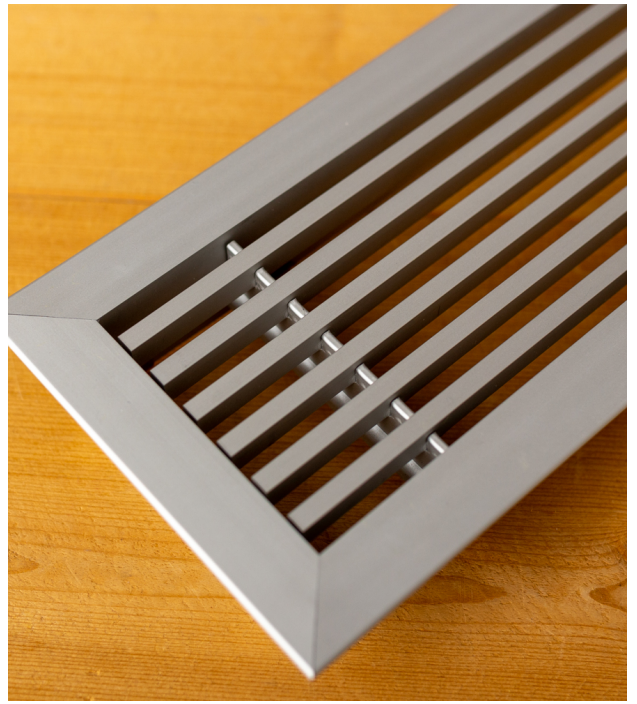

Aluminium wandrooster 1000x250mm met vaste lamellen en klemveren

€ 132,00 Bruto
excl BTW

SKU: TA-AK600-1000-0250

**DOOR DE VLAKKE FLENS IS DIT
ROOSTER TOEPASBAAR IN
RUITES MET EEN HOOG
ESTHETISCH NIVEAU**

Het wandrooster type TA-AK600 is geschikt is voor toe & afvoer van gekoelde en/of verwarmde lucht met een groot temperatuurverschil t.o.v. de ruimtetemperatuur. Het roosters heeft vanwege de slanke lamellen een moderne look.

Product Afbeeldingen

Omschrijving

Eigenschappen

- Vrije doorlaat circa 60%
- Moderne look met een slanke flens.
- Voorzien van klemveren.
- Flensbreedte 20mm.
- Inbouwdiepte 35mm.
- Flens hoogte 1.5mm.
- Hardafstand lamellen 12.5mm.
- Standaard satijnglanzend afgewerkt.
- Geschikt voor toevoer en retour situaties.

Montage

- Middels klemveren.

Maatvoeringen

- Minimale maat 200x50mm.
- Maximale maat 1000x1000mm.
- Verkrijgbaar in stappen van 1mm in de lengte en 12.5mm in de hoogte.

Opties

- Volumeregelaar.
- Bevestiging middels achroefgaten.
- Deflectie van het binnenwerk.
- Koppelbaar middels midden en eindstukken.