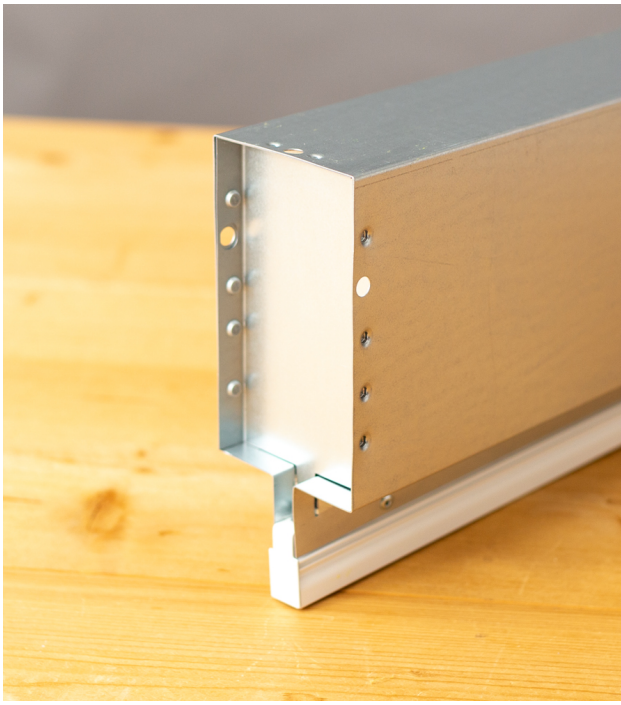

Ultra smal 300mm lang lijnrooster voor vaste plafonds met ongeïsoleerde plenumbox Ø 80mm

€ 128,00 Bruto
excl BTW

SKU: TA-THIN-S-0300-0080

**ESTHETISCH FRAAI LIJNROOSTER,
WAAR JE GEWELDIGE
AANZICHTEN MEE BEREIKT IN
LUXE WONINGBOUW PROJECTEN**

Het Instelbaar trommel lijnrooster type TA-THIN zonder omranding is geschikt voor toe & afvoer van gekoelde en verwarmde lucht in bijvoorbeeld villa's. Het is specifiek bedoeld voor ruimtes waarbij een hoge mate van afwerking wordt nagestreefd.

Product Afbeeldingen

Omschrijving

Eigenschappen

- Esthetisch zeer fraai weg te werken.
- Volledig instelbaar, middels trommels.
- Uitvoering met een ongeïsoleerde plenumbox.
- Tussenbouw montage in stalenplafonds.
- Wordt regelmatig in gestuct.
- Totale rooster breedte 15mm.
- Sleuf breedte 8mm.
- Inbouwhoogte (met plenum) 174mm.
- Koppelbaar bij lengtes > 2000mm.
- Voor retour situaties kunnen de trommels eruit.
- Geschikt voor toevoer & retour.

Montage

- Onzichtbare bevestiging.

Maatvoeringen

- Minimale maat 300mm.
- Maximale maat 2000mm uit (1) lengte.
- Verkrijgbaar in stappen van 1mm in de lengte

Opties

- [Versie met geïsoleerde plenumboxen.](#)
- Volumeregelaar.