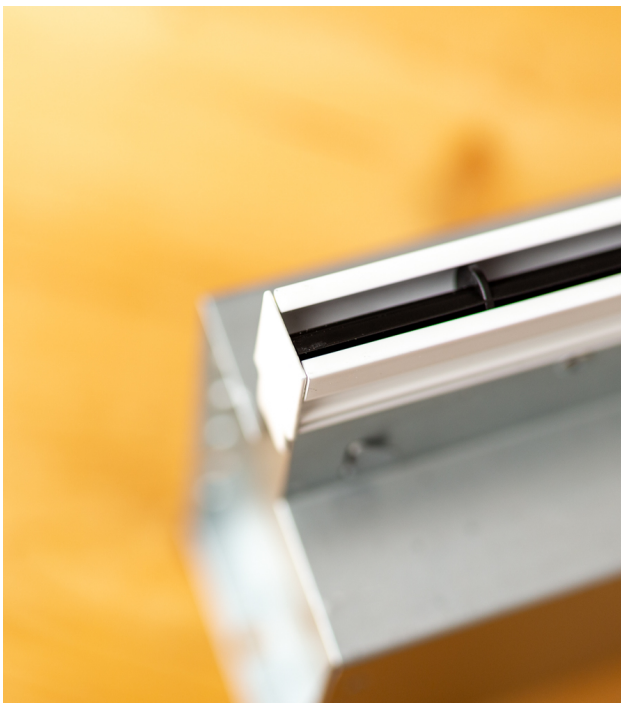

Ultra smal 300mm lang lijnrooster voor vaste plafonds met ongeïsoleerde plenumbox Ø 80mm

€ 128,00 Bruto
excl BTW

SKU: TA-THIN-S-0300-0080

**ESTHETISCH FRAAI LIJNROOSTER,
WAAR JE GEWELDIGE
AANZICHTEN MEE BEREIKT IN
LUXE WONINGBOUW PROJECTEN**

Het Instelbaar trommel lijnrooster type TA-THIN zonder omranding is geschikt voor toe & afvoer van gekoelde en verwarmde lucht in bijvoorbeeld villa's. Het is specifiek bedoeld voor ruimtes waarbij een hoge mate van afwerking wordt nagestreefd.

Product Afbeeldingen

Omschrijving

Eigenschappen

- Esthetisch zeer fraai weg te werken.
- Volledig instelbaar, middels trommels.
- Uitvoering met een ongeïsoleerde plenumbox.
- Tussenbouw montage in stalenplafonds.
- Wordt regelmatig in gestuct.
- Totale rooster breedte 15mm.
- Sleuf breedte 8mm.
- Inbouwhoogte (met plenum) 174mm.
- Koppelbaar bij lengtes > 2000mm.
- Voor retour situaties kunnen de trommels eruit.
- Geschikt voor toevoer & retour.

Montage

- Onzichtbare bevestiging.

Maatvoeringen

- Minimale maat 300mm.
- Maximale maat 2000mm uit (1) lengte.
- Verkrijgbaar in stappen van 1mm in de lengte

Opties

- [Versie met geïsoleerde plenumboxen.](#)
- Volumeregelaar.