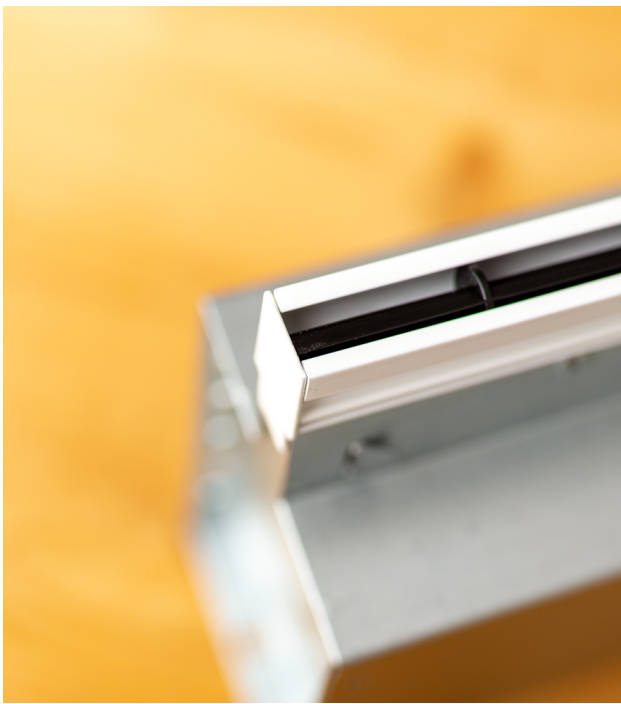

Ultra smal 400mm lang lijnrooster voor vaste plafonds met ongeïsoleerde plenumbox Ø 80mm

€ 135,00 Bruto
excl BTW

SKU: TA-THIN-S-0400-0080

ESTHETISCH FRAAI LIJNROOSTER, WAAR JE GEWELDIGE AANZICHTEN MEE BEREIKT IN LUXE WONINGBOUW PROJECTEN

Het Instelbaar trommel lijnrooster type TA-THIN zonder omranding is geschikt voor toe & afvoer van gekoelde en verwarmde lucht in bijvoorbeeld villa's. Het is specifiek bedoeld voor ruimtes waarbij een hoge mate van afwerking wordt nagestreefd.

Product Afbeeldingen

Omschrijving

Eigenschappen

- Esthetisch zeer fraai weg te werken.
- Volledig instelbaar, middels trommels.
- Uitvoering met een ongeïsoleerde plenumbox.
- Tussenbouw montage in stalenplafonds.
- Wordt regelmatig in gestuct.
- Totale rooster breedte 15mm.
- Sleuf breedte 8mm.
- Inbouwhoogte (met plenum) 174mm.
- Koppelbaar bij lengtes > 2000mm.
- Voor retour situaties kunnen de trommels eruit.
- Geschikt voor toevoer & retour.

Montage

- Onzichtbare bevestiging.

Maatvoeringen

- Minimale maat 300mm.
- Maximale maat 2000mm uit (1) lengte.
- Verkrijgbaar in stappen van 1mm in de lengte

Opties

- [Versie met geïsoleerde plenumboxen.](#)
- Volumeregelaar.