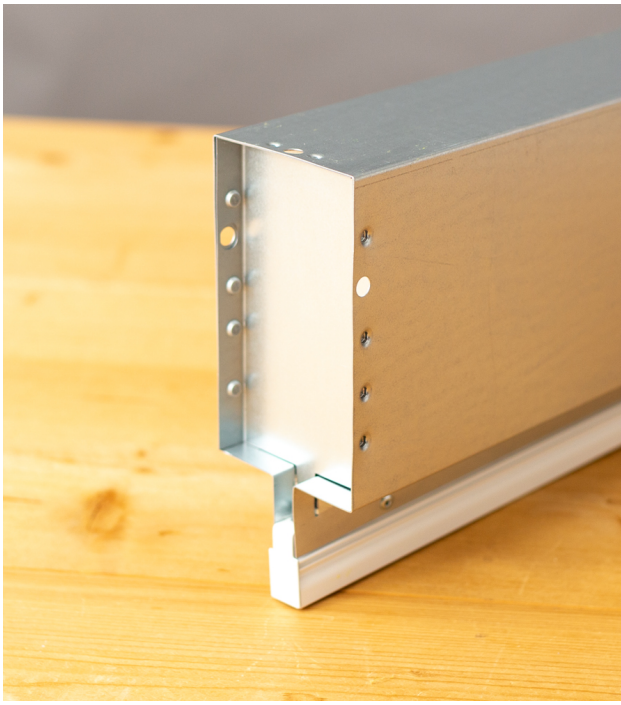

Ultra smal 600mm lang lijnrooster voor vaste plafonds met ongeïsoleerde plenumbox Ø 80mm

€ 150,00 Bruto
excl BTW

SKU: TA-THIN-S-0600-0080

ESTHETISCH FRAAI LIJNROOSTER, WAAR JE GEWELDIGE AANZICHTEN MEE BEREIKT IN LUXE WONINGBOUW PROJECTEN

Het Instelbaar trommel lijnrooster type TA-THIN zonder omranding is geschikt voor toe & afvoer van gekoelde en verwarmde lucht in bijvoorbeeld villa's. Het is specifiek bedoeld voor ruimtes waarbij een hoge mate van afwerking wordt nagestreefd.

Product Afbeeldingen

Omschrijving

Eigenschappen

- Esthetisch zeer fraai weg te werken.
- Volledig instelbaar, middels trommels.
- Uitvoering met een ongeïsoleerde plenumbox.
- Tussenbouw montage in stalenplafonds.
- Wordt regelmatig in gestuct.
- Totale rooster breedte 15mm.
- Sleuf breedte 8mm.
- Inbouwhoogte (met plenum) 174mm.
- Koppelbaar bij lengtes > 2000mm.
- Voor retour situaties kunnen de trommels eruit.
- Geschikt voor toevoer & retour.

Montage

- Onzichtbare bevestiging.

Maatvoeringen

- Minimale maat 300mm.
- Maximale maat 2000mm uit (1) lengte.
- Verkrijgbaar in stappen van 1mm in de lengte

Opties

- [Versie met geïsoleerde plenumboxen.](#)
- Volumeregelaar.