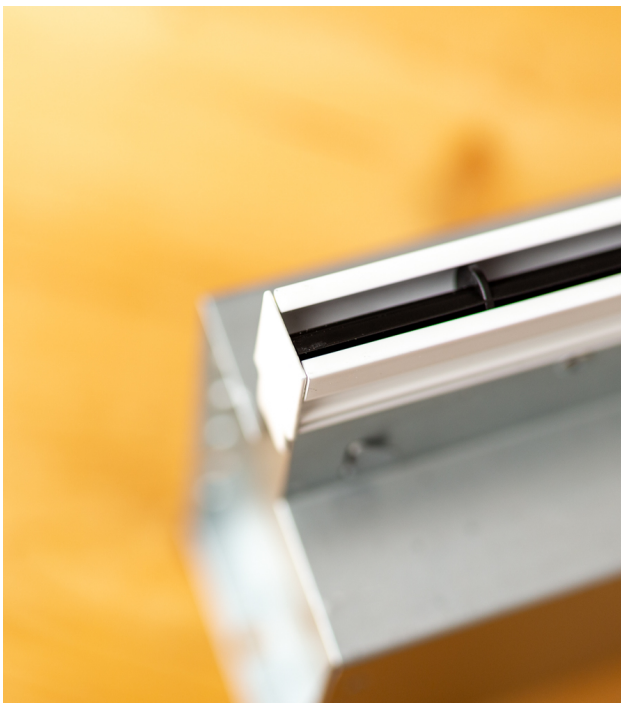

Ultra smal 600mm lang lijnrooster voor vaste plafonds met ongeïsoleerde plenumbox Ø 80mm

€ 150,00 Bruto
excl BTW

SKU: TA-THIN-S-0600-0080

ESTHETISCH FRAAI LIJNROOSTER, WAAR JE GEWELDIGE AANZICHTEN MEE BEREIKT IN LUXE WONINGBOUW PROJECTEN

Het Instelbaar trommel lijnrooster type TA-THIN zonder omranding is geschikt voor toe & afvoer van gekoelde en verwarmde lucht in bijvoorbeeld villa's. Het is specifiek bedoeld voor ruimtes waarbij een hoge mate van afwerking wordt nagestreefd.

Product Afbeeldingen

Omschrijving

Eigenschappen

- Esthetisch zeer fraai weg te werken.
- Volledig instelbaar, middels trommels.
- Uitvoering met een ongeïsoleerde plenumbox.
- Tussenbouw montage in stalenplafonds.
- Wordt regelmatig in gestuct.
- Totale rooster breedte 15mm.
- Sleuf breedte 8mm.
- Inbouwhoogte (met plenum) 174mm.
- Koppelbaar bij lengtes > 2000mm.
- Voor retour situaties kunnen de trommels eruit.
- Geschikt voor toevoer & retour.

Montage

- Onzichtbare bevestiging.

Maatvoeringen

- Minimale maat 300mm.
- Maximale maat 2000mm uit (1) lengte.
- Verkrijgbaar in stappen van 1mm in de lengte

Opties

- [Versie met geïsoleerde plenumboxen.](#)
- Volumeregelaar.