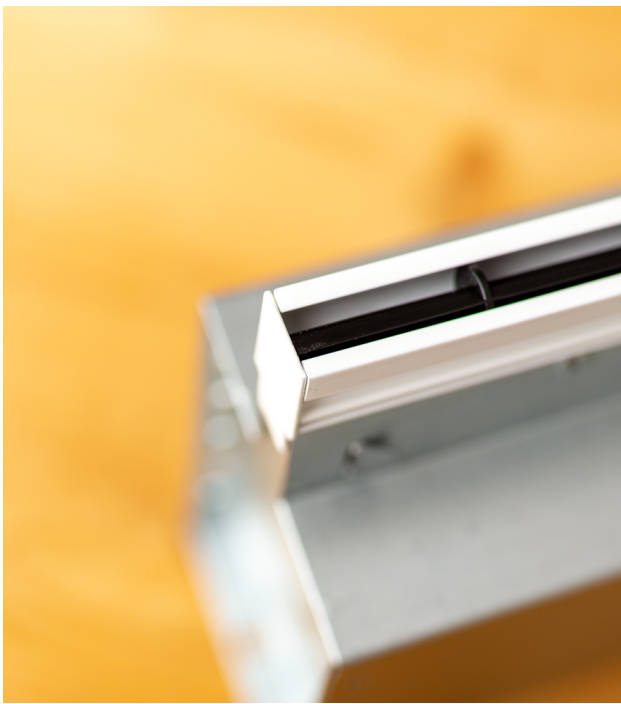

Ultra smal 700mm lang lijnrooster voor vaste plafonds met ongeïsoleerde plenumbox Ø 80mm

€ 156,00 Bruto
excl BTW

SKU: TA-THIN-S-0700-0080

ESTHETISCH FRAAI LIJNROOSTER, WAAR JE GEWELDIGE AANZICHTEN MEE BEREIKT IN LUXE WONINGBOUW PROJECTEN

Het Instelbaar trommel lijnrooster type TA-THIN zonder omranding is geschikt voor toe & afvoer van gekoelde en verwarmde lucht in bijvoorbeeld villa's. Het is specifiek bedoeld voor ruimtes waarbij een hoge mate van afwerking wordt nagestreefd.

Product Afbeeldingen

Omschrijving

Eigenschappen

- Esthetisch zeer fraai weg te werken.
- Volledig instelbaar, middels trommels.
- Uitvoering met een ongeïsoleerde plenumbox.
- Tussenbouw montage in stalenplafonds.
- Wordt regelmatig in gestuct.
- Totale rooster breedte 15mm.
- Sleuf breedte 8mm.
- Inbouwhoogte (met plenum) 174mm.
- Koppelbaar bij lengtes > 2000mm.
- Voor retour situaties kunnen de trommels eruit.
- Geschikt voor toevoer & retour.

Montage

- Onzichtbare bevestiging.

Maatvoeringen

- Minimale maat 300mm.
- Maximale maat 2000mm uit (1) lengte.
- Verkrijgbaar in stappen van 1mm in de lengte

Opties

- [Versie met geïsoleerde plenumboxen.](#)
- Volumeregelaar.