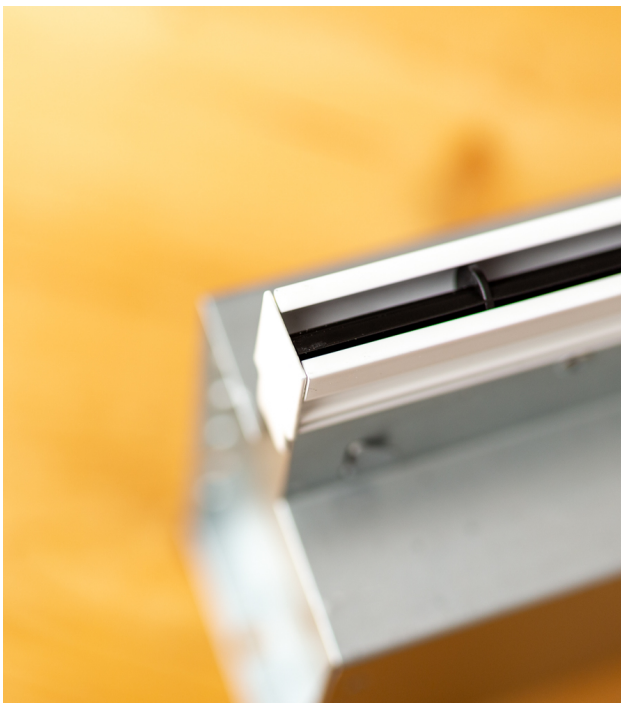

Ultra smal 900mm lang lijnrooster voor vaste plafonds met ongeïsoleerde plenumbox Ø 80mm

€ 174,00 Bruto
excl BTW

SKU: TA-THIN-S-0900-0080

**ESTHETISCH FRAAI LIJNROOSTER,
WAAR JE GEWELDIGE
AANZICHTEN MEE BEREIKT IN
LUXE WONINGBOUW PROJECTEN**

Het Instelbaar trommel lijnrooster type TA-THIN zonder omranding is geschikt voor toe & afvoer van gekoelde en verwarmde lucht in bijvoorbeeld villa's. Het is specifiek bedoeld voor ruimtes waarbij een hoge mate van afwerking wordt nagestreefd.

Product Afbeeldingen

Omschrijving

Eigenschappen

- Esthetisch zeer fraai weg te werken.
- Volledig instelbaar, middels trommels.
- Uitvoering met een ongeïsoleerde plenumbox.
- Tussenbouw montage in stalenplafonds.
- Wordt regelmatig in gestuct.
- Totale rooster breedte 15mm.
- Sleuf breedte 8mm.
- Inbouwhoogte (met plenum) 174mm.
- Koppelbaar bij lengtes > 2000mm.
- Voor retour situaties kunnen de trommels eruit.
- Geschikt voor toevoer & retour.

Montage

- Onzichtbare bevestiging.

Maatvoeringen

- Minimale maat 300mm.
- Maximale maat 2000mm uit (1) lengte.
- Verkrijgbaar in stappen van 1mm in de lengte

Opties

- [Versie met geïsoleerde plenumboxen.](#)
- Volumeregelaar.