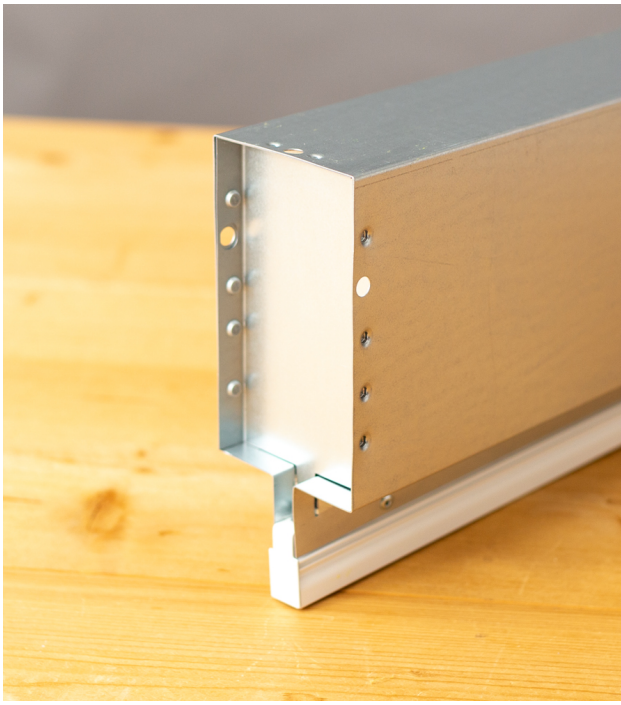

Ultra smal 900mm lang lijnrooster voor vaste plafonds met ongeïsoleerde plenumbox Ø 80mm

€ 174,00 Bruto
excl BTW

SKU: TA-THIN-S-0900-0080

**ESTHETISCH FRAAI LIJNROOSTER,
WAAR JE GEWELDIGE
AANZICHTEN MEE BEREIKT IN
LUXE WONINGBOUW PROJECTEN**

Het Instelbaar trommel lijnrooster type TA-THIN zonder omranding is geschikt voor toe & afvoer van gekoelde en verwarmde lucht in bijvoorbeeld villa's. Het is specifiek bedoeld voor ruimtes waarbij een hoge mate van afwerking wordt nagestreefd.

Product Afbeeldingen

Omschrijving

Eigenschappen

- Esthetisch zeer fraai weg te werken.
- Volledig instelbaar, middels trommels.
- Uitvoering met een ongeïsoleerde plenumbox.
- Tussenbouw montage in stalenplafonds.
- Wordt regelmatig in gestuct.
- Totale rooster breedte 15mm.
- Sleuf breedte 8mm.
- Inbouwhoogte (met plenum) 174mm.
- Koppelbaar bij lengtes > 2000mm.
- Voor retour situaties kunnen de trommels eruit.
- Geschikt voor toevoer & retour.

Montage

- Onzichtbare bevestiging.

Maatvoeringen

- Minimale maat 300mm.
- Maximale maat 2000mm uit (1) lengte.
- Verkrijgbaar in stappen van 1mm in de lengte

Opties

- [Versie met geïsoleerde plenumboxen.](#)
- Volumeregelaar.