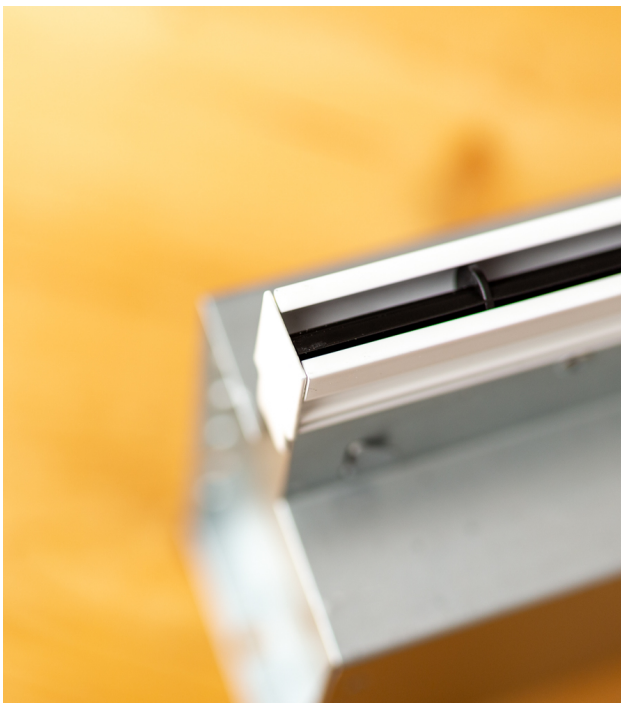

Ultra smal 1000mm lang lijnrooster voor vaste plafonds met ongeïsoleerde plenumbox Ø 80mm

€ 184,00 Bruto
excl BTW

SKU: TA-THIN-S-1000-0080

**ESTHETISCH FRAAI LIJNROOSTER,
WAAR JE GEWELDIGE
AANZICHTEN MEE BEREIKT IN
LUXE WONINGBOUW PROJECTEN**

Het Instelbaar trommel lijnrooster type TA-THIN zonder omranding is geschikt voor toe & afvoer van gekoelde en verwarmde lucht in bijvoorbeeld villa's. Het is specifiek bedoeld voor ruimtes waarbij een hoge mate van afwerking wordt nagestreefd.

Product Afbeeldingen

Omschrijving

Eigenschappen

- Esthetisch zeer fraai weg te werken.
- Volledig instelbaar, middels trommels.
- Uitvoering met een ongeïsoleerde plenumbox.
- Tussenbouw montage in stalenplafonds.
- Wordt regelmatig in gestuct.
- Totale rooster breedte 15mm.
- Sleuf breedte 8mm.
- Inbouwhoogte (met plenum) 174mm.
- Koppelbaar bij lengtes > 2000mm.
- Voor retour situaties kunnen de trommels eruit.
- Geschikt voor toevoer & retour.

Montage

- Onzichtbare bevestiging.

Maatvoeringen

- Minimale maat 300mm.
- Maximale maat 2000mm uit (1) lengte.
- Verkrijgbaar in stappen van 1mm in de lengte

Opties

- [Versie met geïsoleerde plenumboxen.](#)
- Volumeregelaar.