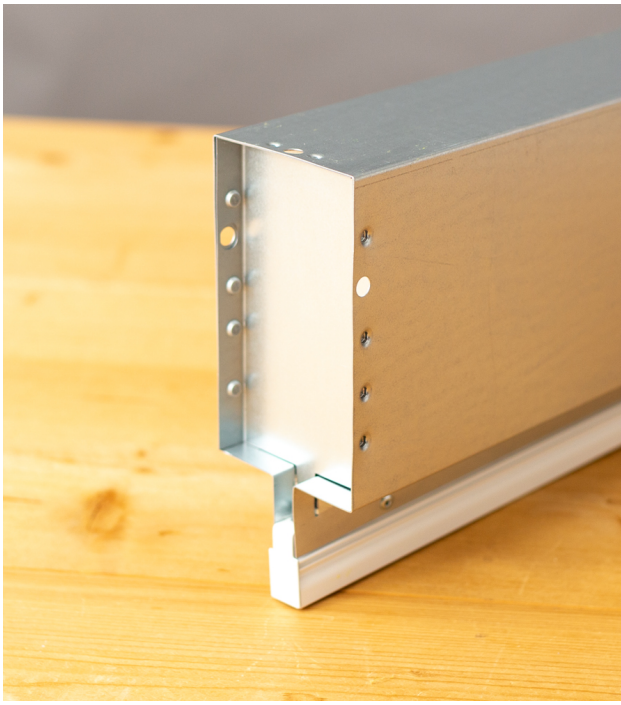

Ultra smal 1000mm lang lijnrooster voor vaste plafonds met ongeïsoleerde plenumbox Ø 80mm

€ 184,00 Bruto
excl BTW

SKU: TA-THIN-S-1000-0080

**ESTHETISCH FRAAI LIJNROOSTER,
WAAR JE GEWELDIGE
AANZICHTEN MEE BEREIKT IN
LUXE WONINGBOUW PROJECTEN**

Het Instelbaar trommel lijnrooster type TA-THIN zonder omranding is geschikt voor toe & afvoer van gekoelde en verwarmde lucht in bijvoorbeeld villa's. Het is specifiek bedoeld voor ruimtes waarbij een hoge mate van afwerking wordt nagestreefd.

Product Afbeeldingen

Omschrijving

Eigenschappen

- Esthetisch zeer fraai weg te werken.
- Volledig instelbaar, middels trommels.
- Uitvoering met een ongeïsoleerde plenumbox.
- Tussenbouw montage in stalenplafonds.
- Wordt regelmatig in gestuct.
- Totale rooster breedte 15mm.
- Sleuf breedte 8mm.
- Inbouwhoogte (met plenum) 174mm.
- Koppelbaar bij lengtes > 2000mm.
- Voor retour situaties kunnen de trommels eruit.
- Geschikt voor toevoer & retour.

Montage

- Onzichtbare bevestiging.

Maatvoeringen

- Minimale maat 300mm.
- Maximale maat 2000mm uit (1) lengte.
- Verkrijgbaar in stappen van 1mm in de lengte

Opties

- [Versie met geïsoleerde plenumboxen.](#)
- Volumeregelaar.