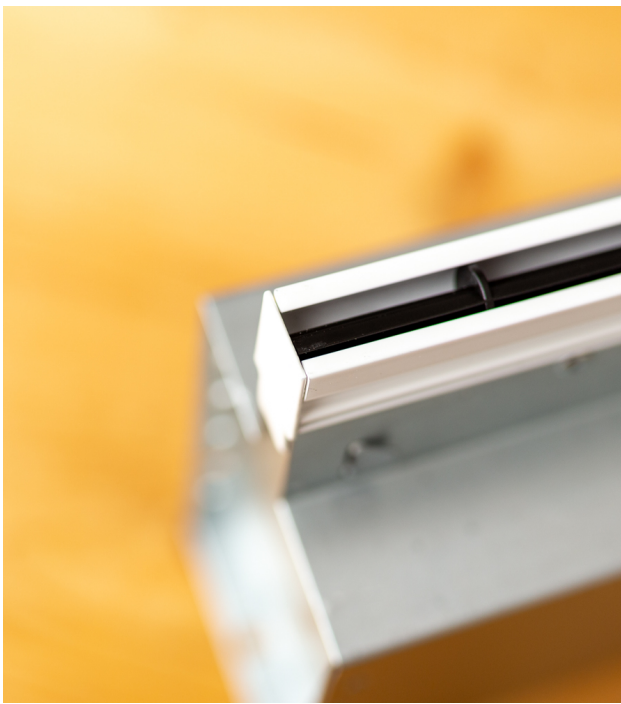

Ultra smal 1500mm lang lijnrooster voor vaste plafonds met ongeïsoleerde plenumbox Ø 80mm

€ 236,00 Bruto
excl BTW

SKU: TA-THIN-S-1500-0080

**ESTHETISCH FRAAI LIJNROOSTER,
WAAR JE GEWELDIGE
AANZICHTEN MEE BEREIKT IN
LUXE WONINGBOUW PROJECTEN**

Het Instelbaar trommel lijnrooster type TA-THIN zonder omranding is geschikt voor toe & afvoer van gekoelde en verwarmde lucht in bijvoorbeeld villa's. Het is specifiek bedoeld voor ruimtes waarbij een hoge mate van afwerking wordt nagestreefd.

Product Afbeeldingen

Omschrijving

Eigenschappen

- Esthetisch zeer fraai weg te werken.
- Volledig instelbaar, middels trommels.
- Uitvoering met een ongeïsoleerde plenumbox.
- Tussenbouw montage in stalenplafonds.
- Wordt regelmatig in gestuct.
- Totale rooster breedte 15mm.
- Sleuf breedte 8mm.
- Inbouwhoogte (met plenum) 174mm.
- Koppelbaar bij lengtes > 2000mm.
- Voor retour situaties kunnen de trommels eruit.
- Geschikt voor toevoer & retour.

Montage

- Onzichtbare bevestiging.

Maatvoeringen

- Minimale maat 300mm.
- Maximale maat 2000mm uit (1) lengte.
- Verkrijgbaar in stappen van 1mm in de lengte

Opties

- [Versie met geïsoleerde plenumboxen.](#)
- Volumeregelaar.