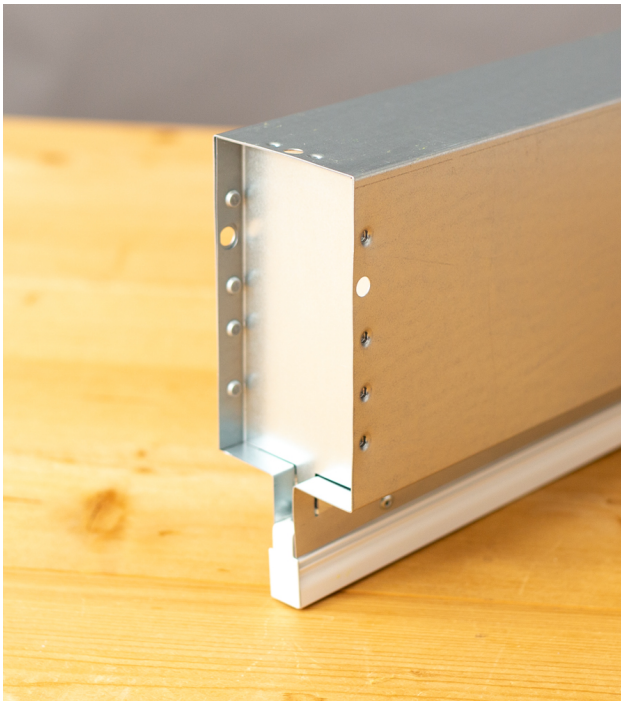

Ultra smal 1500mm lang lijnrooster voor vaste plafonds met ongeïsoleerde plenumbox Ø 80mm

€ 236,00 Bruto
excl BTW

SKU: TA-THIN-S-1500-0080

**ESTHETISCH FRAAI LIJNROOSTER,
WAAR JE GEWELDIGE
AANZICHTEN MEE BEREIKT IN
LUXE WONINGBOUW PROJECTEN**

Het Instelbaar trommel lijnrooster type TA-THIN zonder omranding is geschikt voor toe & afvoer van gekoelde en verwarmde lucht in bijvoorbeeld villa's. Het is specifiek bedoeld voor ruimtes waarbij een hoge mate van afwerking wordt nagestreefd.

Product Afbeeldingen

Omschrijving

Eigenschappen

- Esthetisch zeer fraai weg te werken.
- Volledig instelbaar, middels trommels.
- Uitvoering met een ongeïsoleerde plenumbox.
- Tussenbouw montage in stalenplafonds.
- Wordt regelmatig in gestuct.
- Totale rooster breedte 15mm.
- Sleuf breedte 8mm.
- Inbouwhoogte (met plenum) 174mm.
- Koppelbaar bij lengtes > 2000mm.
- Voor retour situaties kunnen de trommels eruit.
- Geschikt voor toevoer & retour.

Montage

- Onzichtbare bevestiging.

Maatvoeringen

- Minimale maat 300mm.
- Maximale maat 2000mm uit (1) lengte.
- Verkrijgbaar in stappen van 1mm in de lengte

Opties

- [Versie met geïsoleerde plenumboxen.](#)
- Volumeregelaar.