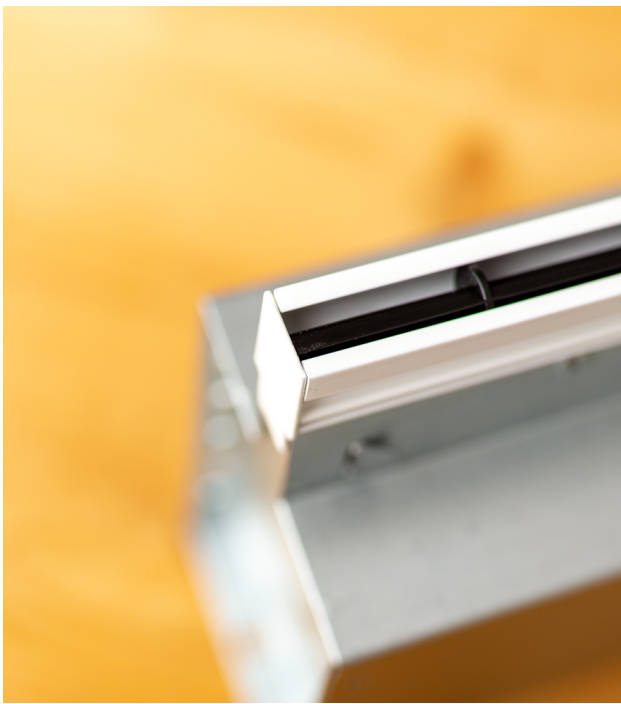

Ultra smal 1000mm lang lijnrooster voor vaste plafonds met geïsoleerde plenumbox Ø 80mm

€ 309,00 Bruto
excl BTW

SKU: TA-THIN-SG-1000-0080

ESTHETISCH FRAAI LIJNROOSTER, WAAR JE GEWELDIGE AANZICHTEN MEE BEREIKT IN LUXE WONINGBOUW PROJECTEN

Het Instelbaar trommel lijnrooster type TA-THIN zonder omranding is geschikt voor toe & afvoer van gekoelde en verwarmde lucht in bijvoorbeeld villa's. Het is specifiek bedoeld voor ruimtes waarbij een hoge mate van afwerking wordt nagestreefd.

Product Afbeeldingen

Omschrijving

Eigenschappen

- Esthetisch zeer fraai weg te werken.
- Volledig instelbaar, middels trommels.
- Uitvoering met een geïsoleerde plenumbox.
- Tussenbouw montage in stalenplafonds.
- Wordt regelmatig in gestuct.
- Totale rooster breedte 15mm.
- Sleuf breedte 8mm.
- Inbouwhoogte (met plenum) 174mm.
- Koppelbaar bij lengtes > 2000mm.
- Voor retour situaties kunnen de trommels eruit.
- Geschikt voor toevoer & retour.

Montage

- Onzichtbare bevestiging.

Maatvoeringen

- Minimale maat 300mm.
- Maximale maat 2000mm uit (1) lengte.
- Verkrijgbaar in stappen van 1mm in de lengte

Opties

- [Versie met ongeïsoleerde plenumboxen.](#)
- Volumeregelaar.