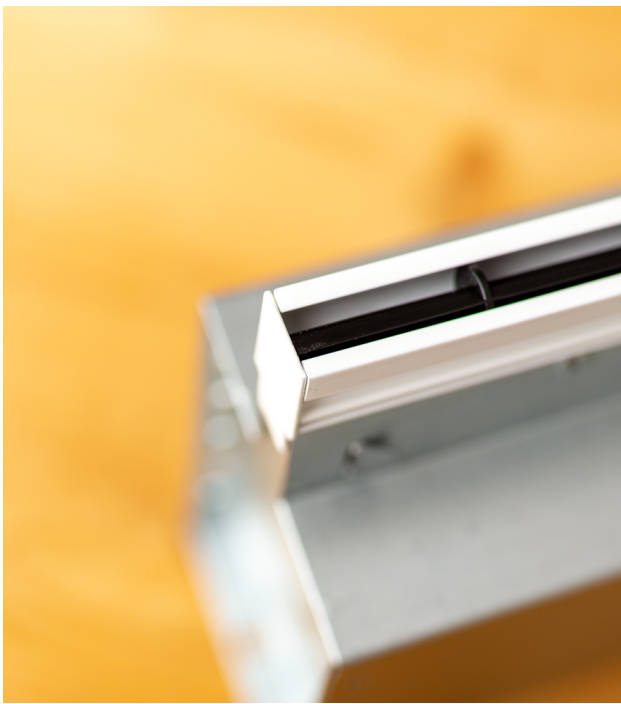

Ultra smal 1200mm lang lijnrooster voor vaste plafonds met ongeïsoleerde plenumbox Ø 80mm

€ 202,00 Bruto
excl BTW

SKU: TA-THIN-S-1200-0080

**ESTHETISCH FRAAI LIJNROOSTER,
WAAR JE GEWELDIGE
AANZICHTEN MEE BEREIKT IN
LUXE WONINGBOUW PROJECTEN**

Het Instelbaar trommel lijnrooster type TA-THIN zonder omranding is geschikt voor toe & afvoer van gekoelde en verwarmde lucht in bijvoorbeeld villa's. Het is specifiek bedoeld voor ruimtes waarbij een hoge mate van afwerking wordt nagestreefd.

Product Afbeeldingen

Omschrijving

Eigenschappen

- Esthetisch zeer fraai weg te werken.
- Volledig instelbaar, middels trommels.
- Uitvoering met een ongeïsoleerde plenumbox.
- Tussenbouw montage in stalenplafonds.
- Wordt regelmatig in gestuct.
- Totale rooster breedte 15mm.
- Sleuf breedte 8mm.
- Inbouwhoogte (met plenum) 174mm.
- Koppelbaar bij lengtes > 2000mm.
- Voor retour situaties kunnen de trommels eruit.
- Geschikt voor toevoer & retour.

Montage

- Onzichtbare bevestiging.

Maatvoeringen

- Minimale maat 300mm.
- Maximale maat 2000mm uit (1) lengte.
- Verkrijgbaar in stappen van 1mm in de lengte

Opties

- [Versie met geïsoleerde plenumboxen.](#)
- Volumeregelaar.