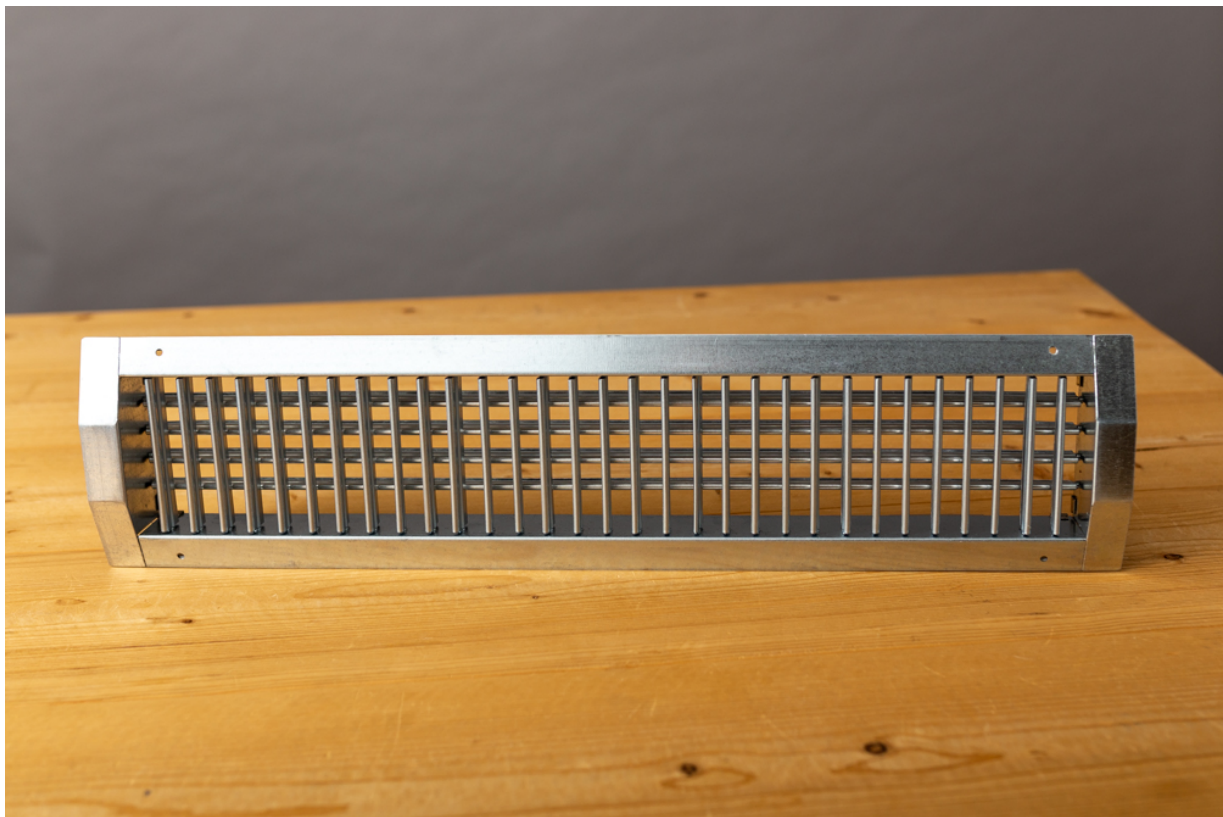

Dubbel instelbaar kanaalrooster 1025x75mm voor ronde luchtkanalen van Ø 160-400mm

€ 109,00 Bruto
excl BTW

SKU: TA-21DVCZN-1025-0075

STANDAARD IN GEGALVANISEERD STAAL AFGEWERKT VOOR LUCHTKANALEN IN HET ZICHT

Het gegalvaniseerd kanaalrooster type TA-21DVCZN is geschikt voor toe & afvoer van gekoelde en verwarmde lucht. De verticale en horizontale lamellen kunnen per stuk worden ingesteld om een optimale werp beïnvloeding te verkrijgen vanuit het luchtkanaal.

Product Afbeeldingen

Omschrijving

Eigenschappen

- Vrije doorlaat circa 70%.
- Geschikt voor een buisrange van Ø 560-1250mm
- 2-rij Instelbare lamellen verticaal.
- Flensbreedte 25mm.
- Inbouwdiepte 25mm.
- Lamellen zijn per stuk instelbaar.
- 360° instelbaar.
- Geschikt voor toevoer en retour situaties.

Montage

- Middels schroefgaten in de flens.

Maatvoeringen

- Minimale maat 225x75mm.
- Maximale maat 1225x225mm.
- Vaste maatvoering.

Opties

- Schuine volumeregelaar.
- Rechte volumeregelaar.

Standaard afwerking