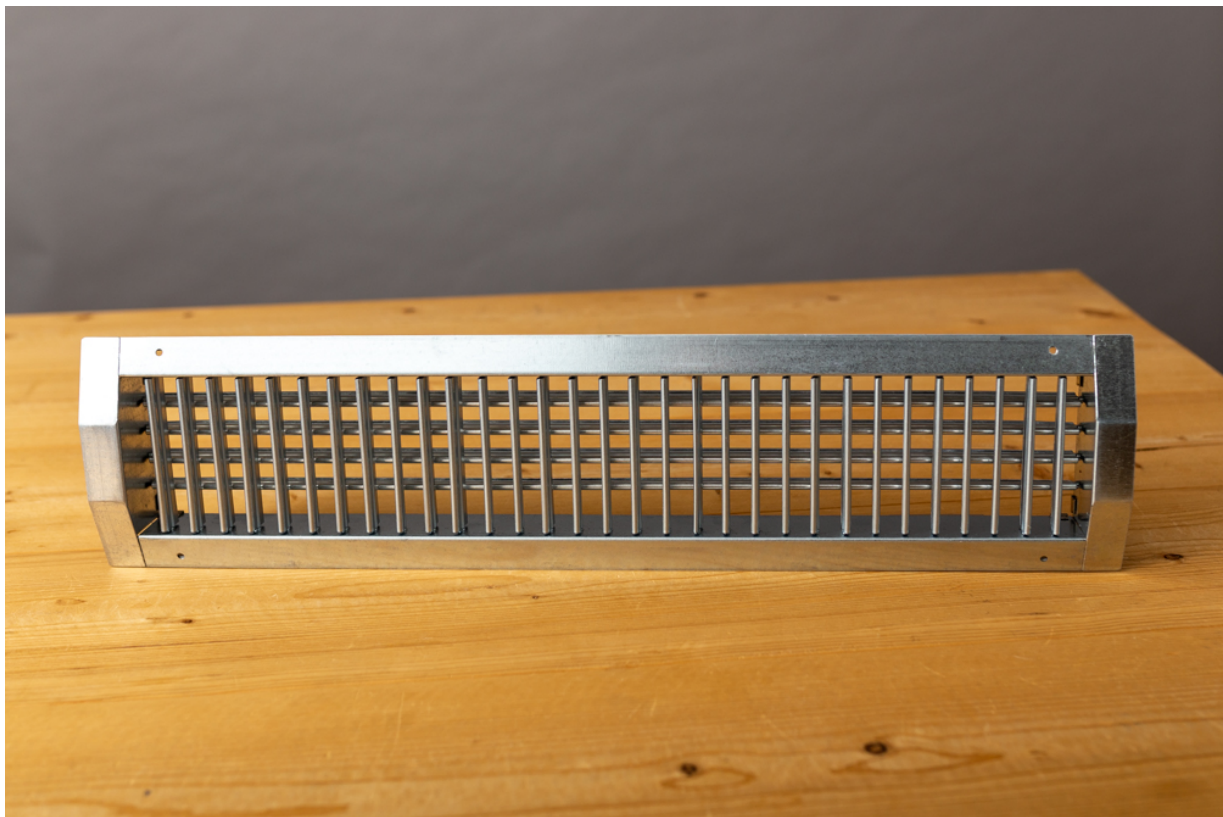

Dubbel instelbaar kanaalrooster 1225x175mm voor ronde luchtkanalen van Ø 560-1250mm

€ 173,00 Bruto
excl BTW

SKU: TA-21DVCZN-1225-0175

STANDAARD IN GEGALVANISEERD STAAL AFGEWERKT VOOR LUCHTKANALEN IN HET ZICHT

Het gegalvaniseerd kanaalrooster type TA-21DVCZN is geschikt voor toe & afvoer van gekoelde en verwarmde lucht. De verticale en horizontale lamellen kunnen per stuk worden ingesteld om een optimale werp beïnvloeding te verkrijgen vanuit het luchtkanaal.

Product Afbeeldingen