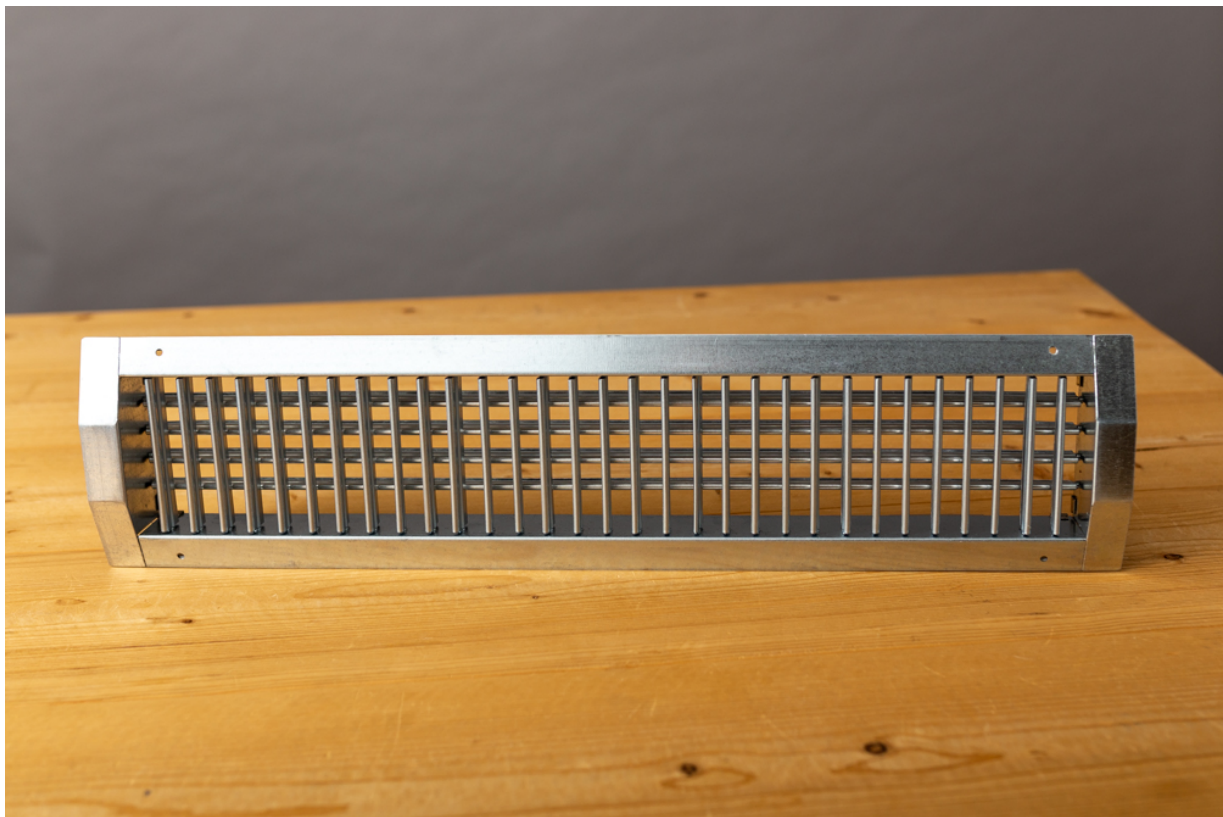

Dubbel instelbaar kanaalrooster 1225x125mm voor ronde luchtkanalen van Ø 315-900mm

€ 144,00 Bruto
excl BTW

SKU: TA-21DVCZN-1225-0125

STANDAARD IN GEGALVANISEERD STAAL AFGEWERKT VOOR LUCHTKANALEN IN HET ZICHT

Het gegalvaniseerd kanaalrooster type TA-21DVCZN is geschikt voor toe & afvoer van gekoelde en verwarmde lucht. De verticale en horizontale lamellen kunnen per stuk worden ingesteld om een optimale werp beïnvloeding te verkrijgen vanuit het luchtkanaal.

Product Afbeeldingen