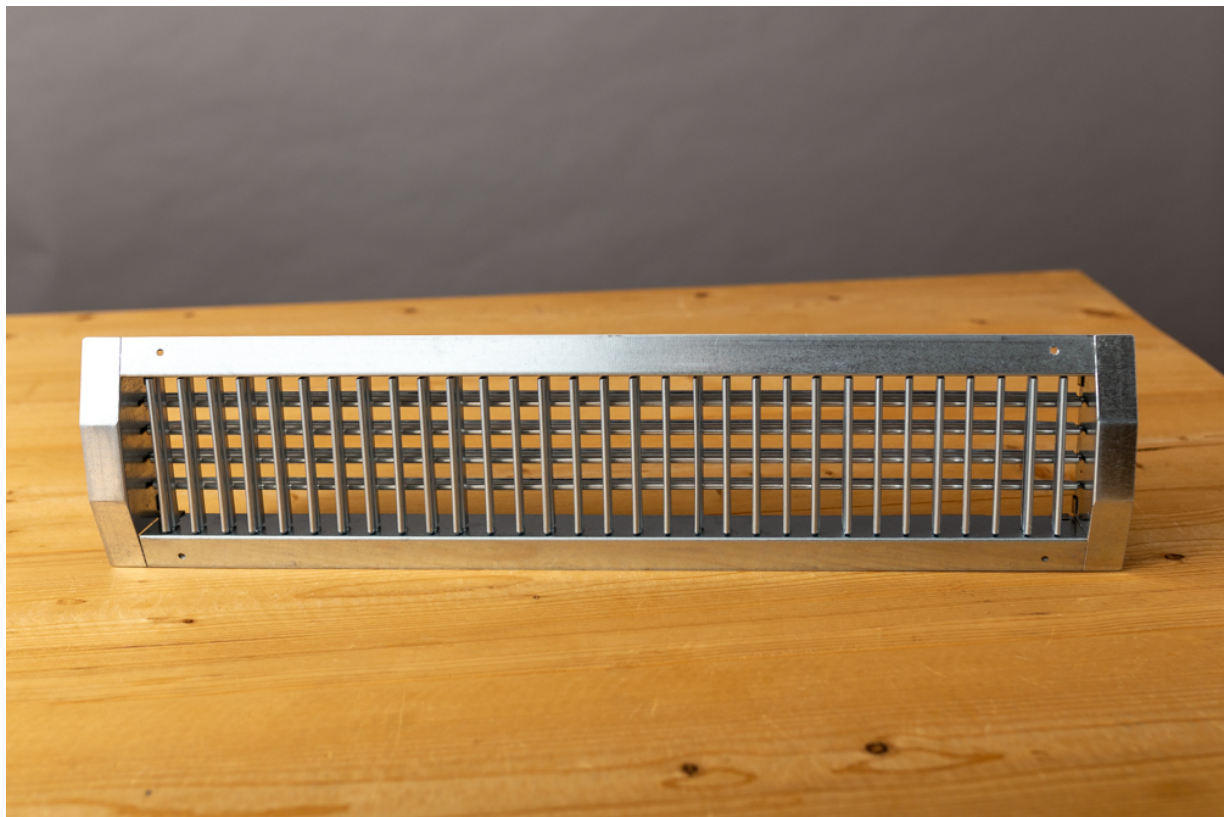

Dubbel instelbaar kanaalrooster 1025x175mm voor ronde luchtkanalen van Ø 560-1250mm

€ 154,00 Bruto
excl BTW

SKU: TA-21DVCZN-1025-0175

STANDAARD IN GEGALVANISEERD STAAL AFGEWERKT VOOR LUCHTKANALEN IN HET ZICHT

Het gegalvaniseerd kanaalrooster type TA-21DVCZN is geschikt voor toe & afvoer van gekoelde en verwarmde lucht. De verticale en horizontale lamellen kunnen per stuk worden ingesteld om een optimale werp beïnvloeding te verkrijgen vanuit het luchtkanaal.

Product Afbeeldingen

Omschrijving

Eigenschappen

- Vrije doorlaat circa 70%.
- Geschikt voor een buisrange van Ø 560-1250mm
- 2-rij Instelbare lamellen verticaal.
- Flensbreedte 25mm.
- Inbouwdiepte 25mm.
- Lamellen zijn per stuk instelbaar.
- 360° instelbaar.
- Geschikt voor toevoer en retour situaties.

Montage

- Middels schroefgaten in de flens.

Maatvoeringen

- Minimale maat 225x75mm.
- Maximale maat 1225x225mm.
- Vaste maatvoering.

Opties

- Schuine volumeregelaar.
- Rechte volumeregelaar.

Standaard afwerking