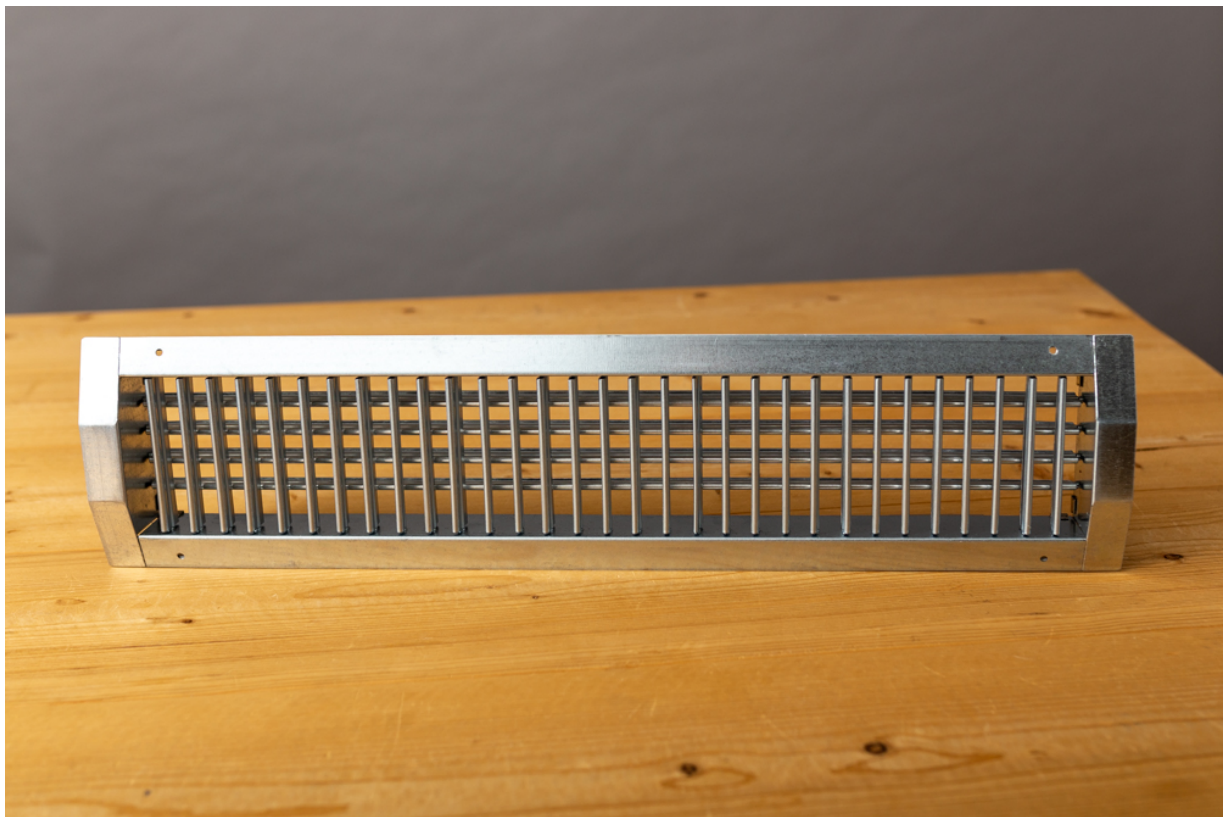

Dubbel instelbaar kanaalrooster 1025x225mm voor ronde luchtkanalen van Ø 630-1400mm

€ 173,00 Bruto
excl BTW

SKU: TA-21DVCZN-1025-0225

STANDAARD IN GEGALVANISEERD STAAL AFGEWERKT VOOR LUCHTKANALEN IN HET ZICHT

Het gegalvaniseerd kanaalrooster type TA-21DVCZN is geschikt voor toe & afvoer van gekoelde en verwarmde lucht. De verticale en horizontale lamellen kunnen per stuk worden ingesteld om een optimale werp beïnvloeding te verkrijgen vanuit het luchtkanaal.

Product Afbeeldingen