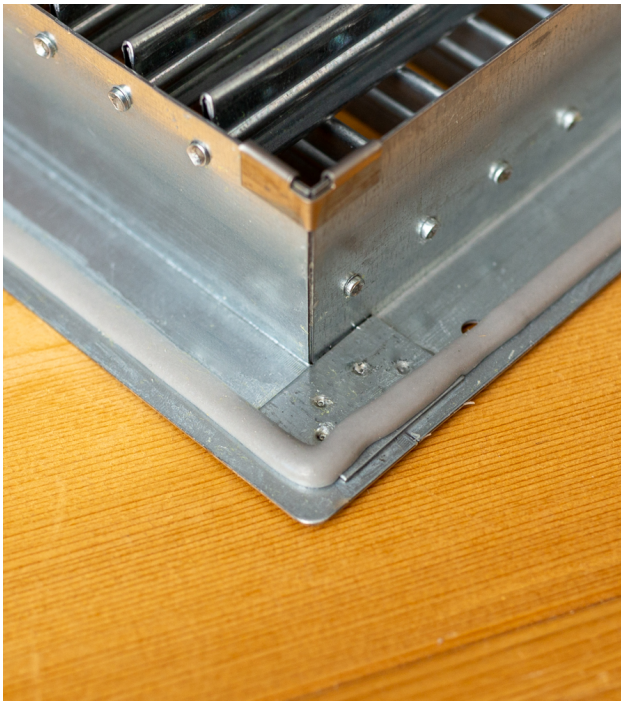

Dubbel instelbaar kanaalrooster 1025x175mm voor rechthoekige luchtkanalen

€ 154,00 Bruto
excl BTW

SKU: TA-21DVRZN-1025-0175

STANDAARD IN GEGALVANISEERD STAAL AFGEWERKT VOOR LUCHTKANALEN IN HET ZICHT

Het gegalvaniseerd kanaalrooster type TA-21DVRZN is geschikt voor toe & afvoer van gekoelde en verwarmde lucht. De verticale en horizontale lamellen kunnen per stuk worden ingesteld om een optimale werp beïnvloeding te verkrijgen vanuit het luchtkanaal.

Product Afbeeldingen

Omschrijving

Eigenschappen

- Vrije doorlaat circa 70%.
- Geschikt rechthoekige luchtkanalen.
- 2-rij Instelbare lamellen verticaal.
- Flensbreedte 25mm.
- Inbouwdiepte 25mm.
- Lamellen zijn per stuk instelbaar.
- 360° instelbaar.
- Geschikt voor toevoer en retour situaties.

Montage

- Middels schroefgaten in de flens.

Maatvoeringen

- Minimale maat 225x75mm.
- Maximale maat 1225x225mm.
- Vaste maatvoering.

Opties

- Schuine volumeregelaar.
- Rechte volumeregelaar.

Standaard afwerking

- Gegalvaniseerd staal, blank.
- Tegen meerprijzen leverbaar in elke gewenste RAL kleur.

Technische tekeningen

- [Download tekeningen TA-21DVR\(C\)ZN](#)