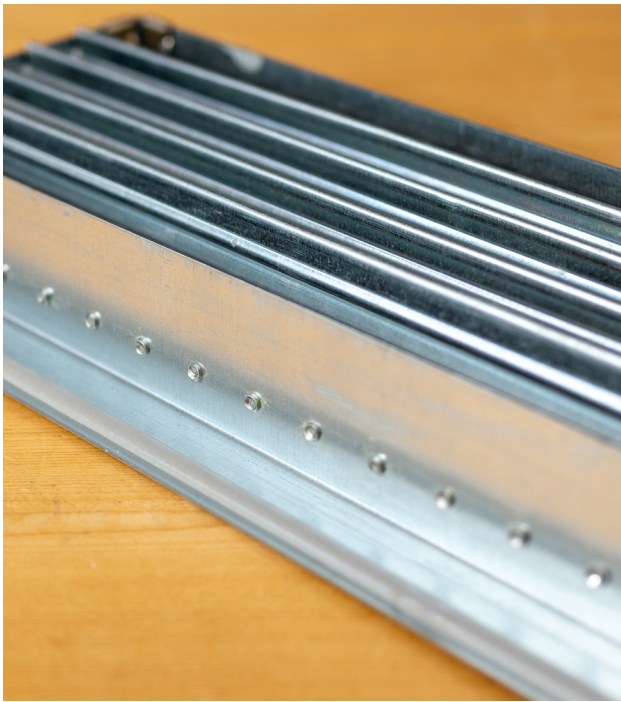

Dubbel instelbaar kanaalrooster 1025x175mm voor rechthoekige luchtkanalen

€ 154,00 Bruto
excl BTW

SKU: TA-21DVRZN-1025-0175

STANDAARD IN GEGALVANISEERD STAAL AFGEWERKT VOOR LUCHTKANALEN IN HET ZICHT

Het gegalvaniseerd kanaalrooster type TA-21DVRZN is geschikt voor toe & afvoer van gekoelde en verwarmde lucht. De verticale en horizontale lamellen kunnen per stuk worden ingesteld om een optimale werp beïnvloeding te verkrijgen vanuit het luchtkanaal.

Product Afbeeldingen

Omschrijving

Eigenschappen

- Vrije doorlaat circa 70%.
- Geschikt rechthoekige luchtkanalen.
- 2-rij Instelbare lamellen verticaal.
- Flensbreedte 25mm.
- Inbouwdiepte 25mm.
- Lamellen zijn per stuk instelbaar.
- 360° instelbaar.
- Geschikt voor toevoer en retour situaties.

Montage

- Middels schroefgaten in de flens.

Maatvoeringen

- Minimale maat 225x75mm.
- Maximale maat 1225x225mm.
- Vaste maatvoering.

Opties

- Schuine volumeregelaar.
- Rechte volumeregelaar.

Standaard afwerking

- Gegalvaniseerd staal, blank.
- Tegen meerprijzen leverbaar in elke gewenste RAL kleur.

Technische tekeningen

- [Download tekeningen TA-21DVR\(C\)ZN](#)