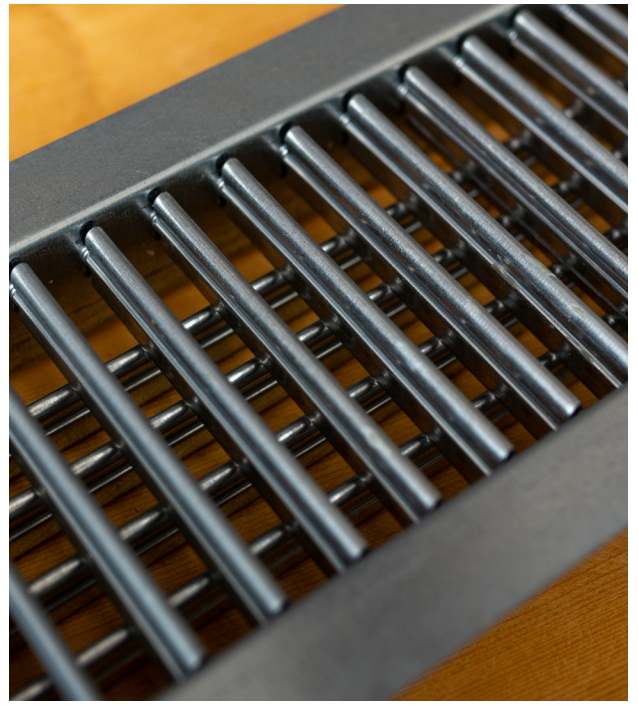

Dubbel instelbaar kanaalrooster 1025x175mm voor rechthoekige luchtkanalen

€ 154,00 Bruto
excl BTW

SKU: TA-21DVRZN-1025-0175

STANDAARD IN GEGALVANISEERD STAAL AFGEWERKT VOOR LUCHTKANALEN IN HET ZICHT

Het gegalvaniseerd kanaalrooster type TA-21DVRZN is geschikt voor toe & afvoer van gekoelde en verwarmde lucht. De verticale en horizontale lamellen kunnen per stuk worden ingesteld om een optimale werp beïnvloeding te verkrijgen vanuit het luchtkanaal.

Product Afbeeldingen

Omschrijving

Eigenschappen

- Vrije doorlaat circa 70%.
- Geschikt rechthoekige luchtkanalen.
- 2-rij Instelbare lamellen verticaal.
- Flensbreedte 25mm.
- Inbouwdiepte 25mm.
- Lamellen zijn per stuk instelbaar.
- 360° instelbaar.
- Geschikt voor toevoer en retour situaties.

Montage

- Middels schroefgaten in de flens.

Maatvoeringen

- Minimale maat 225x75mm.
- Maximale maat 1225x225mm.
- Vaste maatvoering.

Opties

- Schuine volumeregelaar.
- Rechte volumeregelaar.

Standaard afwerking

- Gegalvaniseerd staal, blank.
- Tegen meerprijzen leverbaar in elke gewenste RAL kleur.

Technische tekeningen

- [Download tekeningen TA-21DVR\(C\)ZN](#)