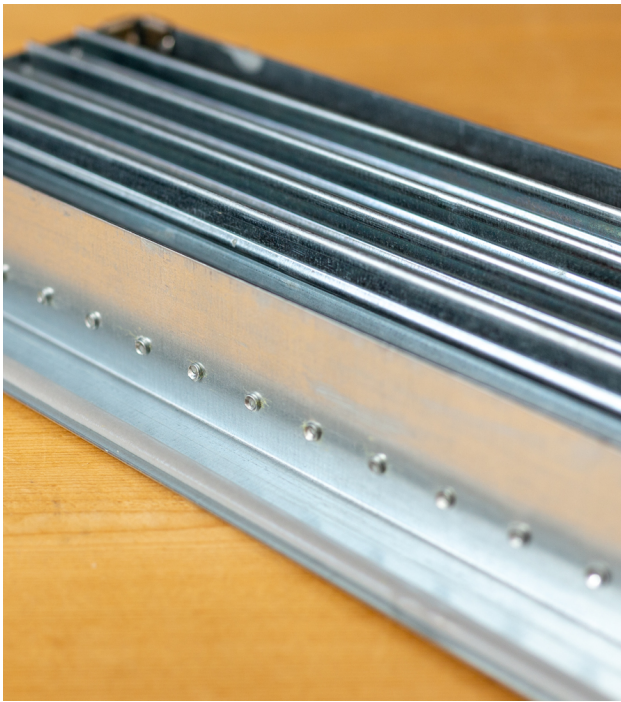

Dubbel instelbaar kanaalrooster 1225x175mm voor rechthoekige luchtkanalen

€ 173,00 Bruto
excl BTW

SKU: TA-21DVRZN-1225-0175

STANDAARD IN GEGALVANISEERD STAAL AFGEWERKT VOOR LUCHTKANALEN IN HET ZICHT

Het gegalvaniseerd kanaalrooster type TA-21DVRZN is geschikt voor toe & afvoer van gekoelde en verwarmde lucht. De verticale en horizontale lamellen kunnen per stuk worden ingesteld om een optimale werp beïnvloeding te verkrijgen vanuit het luchtkanaal.

Product Afbeeldingen

Omschrijving

Eigenschappen

- Vrije doorlaat circa 70%.
- Geschikt rechthoekige luchtkanalen.
- 2-rij Instelbare lamellen verticaal.
- Flensbreedte 25mm.
- Inbouwdiepte 25mm.
- Lamellen zijn per stuk instelbaar.
- 360° instelbaar.
- Geschikt voor toevoer en retour situaties.

Montage

- Middels schroefgaten in de flens.

Maatvoeringen

- Minimale maat 225x75mm.
- Maximale maat 1225x225mm.
- Vaste maatvoering.

Opties

- Schuine volumeregelaar.
- Rechte volumeregelaar.

Standaard afwerking

- Gegalvaniseerd staal, blank.
- Tegen meerprijzen leverbaar in elke gewenste RAL kleur.

Technische tekeningen

- [Download tekeningen TA-21DVR\(C\)ZN](#)