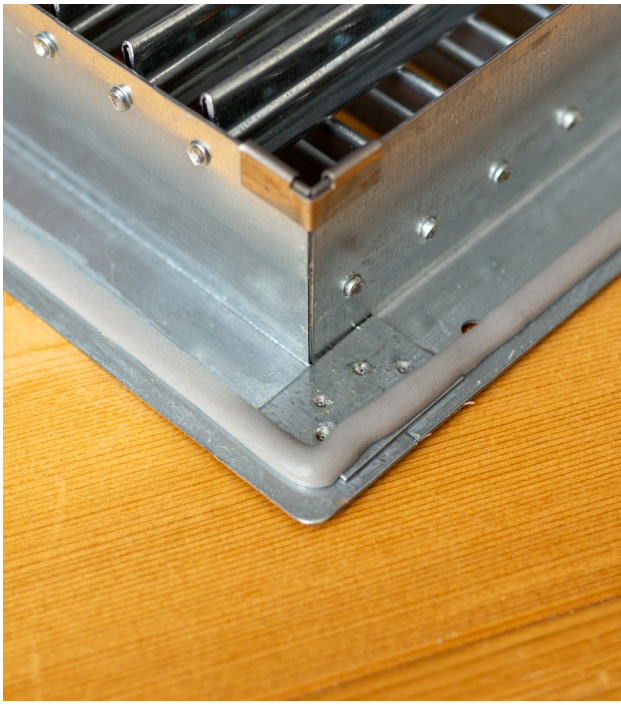

Dubbel instelbaar kanaalrooster 1225x175mm voor rechthoekige luchtkanalen

€ 173,00 Bruto
excl BTW

SKU: TA-21DVRZN-1225-0175

STANDAARD IN GEGALVANISEERD STAAL AFGEWERKT VOOR LUCHTKANALEN IN HET ZICHT

Het gegalvaniseerd kanaalrooster type TA-21DVRZN is geschikt voor toe & afvoer van gekoelde en verwarmde lucht. De verticale en horizontale lamellen kunnen per stuk worden ingesteld om een optimale werp beïnvloeding te verkrijgen vanuit het luchtkanaal.

Product Afbeeldingen

Omschrijving

Eigenschappen

- Vrije doorlaat circa 70%.
- Geschikt rechthoekige luchtkanalen.
- 2-rij Instelbare lamellen verticaal.
- Flensbreedte 25mm.
- Inbouwdiepte 25mm.
- Lamellen zijn per stuk instelbaar.
- 360° instelbaar.
- Geschikt voor toevoer en retour situaties.

Montage

- Middels schroefgaten in de flens.

Maatvoeringen

- Minimale maat 225x75mm.
- Maximale maat 1225x225mm.
- Vaste maatvoering.

Opties

- Schuine volumeregelaar.
- Rechte volumeregelaar.

Standaard afwerking

- Gegalvaniseerd staal, blank.
- Tegen meerprijzen leverbaar in elke gewenste RAL kleur.

Technische tekeningen

- [Download tekeningen TA-21DVR\(C\)ZN](#)