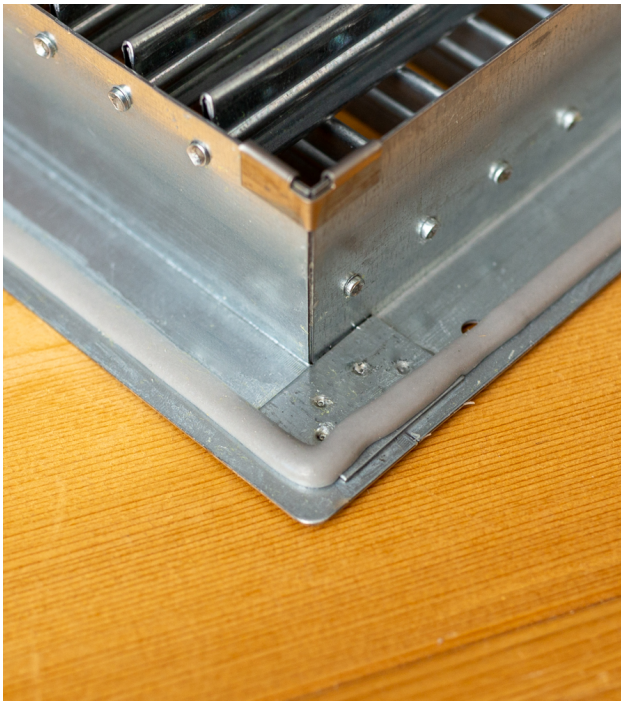

Dubbel instelbaar kanaalrooster 1025x125mm voor rechthoekige luchtkanalen

€ 123,00 Bruto
excl BTW

SKU: TA-21DVRZN-1025-0125

STANDAARD IN GEGALVANISEERD STAAL AFGEWERKT VOOR LUCHTKANALEN IN HET ZICHT

Het gegalvaniseerd kanaalrooster type TA-21DVRZN is geschikt voor toe & afvoer van gekoelde en verwarmde lucht. De verticale en horizontale lamellen kunnen per stuk worden ingesteld om een optimale werp beïnvloeding te verkrijgen vanuit het luchtkanaal.

Product Afbeeldingen

Omschrijving

Eigenschappen

- Vrije doorlaat circa 70%.
- Geschikt rechthoekige luchtkanalen.
- 2-rij Instelbare lamellen verticaal.
- Flensbreedte 25mm.
- Inbouwdiepte 25mm.
- Lamellen zijn per stuk instelbaar.
- 360° instelbaar.
- Geschikt voor toevoer en retour situaties.

Montage

- Middels schroefgaten in de flens.

Maatvoeringen

- Minimale maat 225x75mm.
- Maximale maat 1225x225mm.
- Vaste maatvoering.

Opties

- Schuine volumeregelaar.
- Rechte volumeregelaar.

Standaard afwerking

- Gegalvaniseerd staal, blank.
- Tegen meerprijzen leverbaar in elke gewenste RAL kleur.

Technische tekeningen

- [Download tekeningen TA-21DVR\(C\)ZN](#)