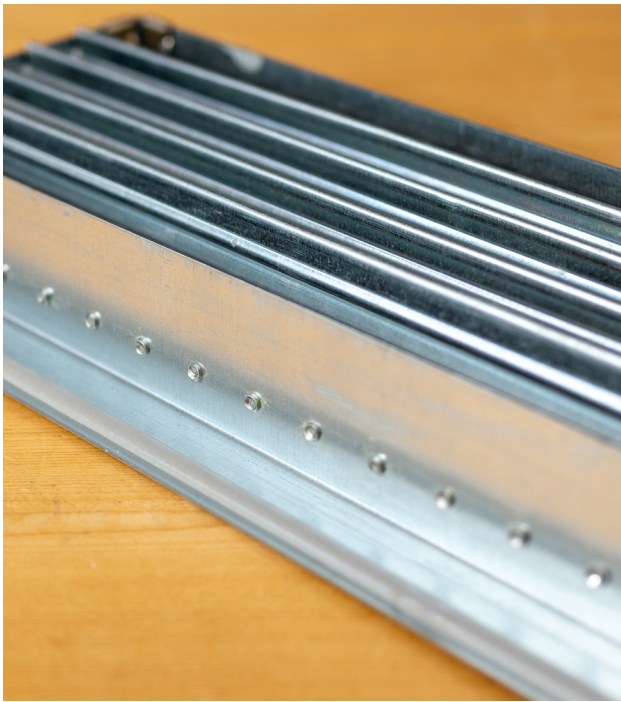

Dubbel instelbaar kanaalrooster 1025x125mm voor rechthoekige luchtkanalen

€ 123,00 Bruto
excl BTW

SKU: TA-21DVRZN-1025-0125

STANDAARD IN GEGALVANISEERD STAAL AFGEWERKT VOOR LUCHTKANALEN IN HET ZICHT

Het gegalvaniseerd kanaalrooster type TA-21DVRZN is geschikt voor toe & afvoer van gekoelde en verwarmde lucht. De verticale en horizontale lamellen kunnen per stuk worden ingesteld om een optimale werp beïnvloeding te verkrijgen vanuit het luchtkanaal.

Product Afbeeldingen

Omschrijving

Eigenschappen

- Vrije doorlaat circa 70%.
- Geschikt rechthoekige luchtkanalen.
- 2-rij Instelbare lamellen verticaal.
- Flensbreedte 25mm.
- Inbouwdiepte 25mm.
- Lamellen zijn per stuk instelbaar.
- 360° instelbaar.
- Geschikt voor toevoer en retour situaties.

Montage

- Middels schroefgaten in de flens.

Maatvoeringen

- Minimale maat 225x75mm.
- Maximale maat 1225x225mm.
- Vaste maatvoering.

Opties

- Schuine volumeregelaar.
- Rechte volumeregelaar.

Standaard afwerking

- Gegalvaniseerd staal, blank.
- Tegen meerprijzen leverbaar in elke gewenste RAL kleur.

Technische tekeningen

- [Download tekeningen TA-21DVR\(C\)ZN](#)