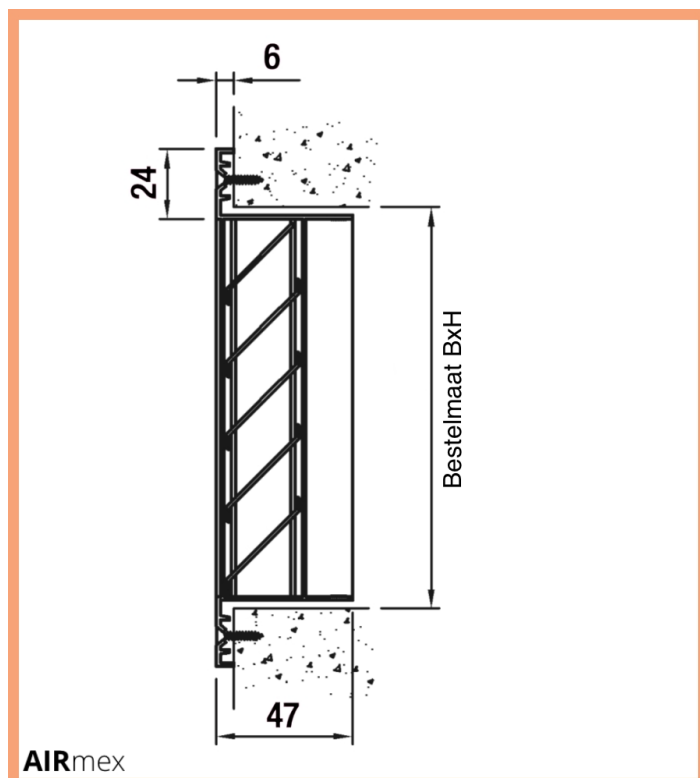

Omschrijving

Eigenschappen

- Vrije doorlaat 50 - 55%.
- Regeninslag vrij.
- Geanodiseerd aluminium.
- Voorzien van vogelgaas.
- Vaste lamel in een hoek van 45 °
- Flensbreedte 24mm.
- Inbouwdiepte 47mm.
- Zichtdicht.
- Voorzien van luchtdichte foam.
- Geschikt voor de aanzuig en uitblaas in buitengevels.

Montage

- Middels verzonken schroefgaten in de flens.

Maatvoeringen

- Minimale maat 200x100mm.
- Maximale maat 1000x500mm.
- Verkrijgbaar in stappen van 25mm.

Opties

- Volumeregelaar.

Standaard afwerking

- Geanodiseerd aluminium.
- Tegen meerprijzen leverbaar in elke gewenste RAL kleur.

Technische tekening