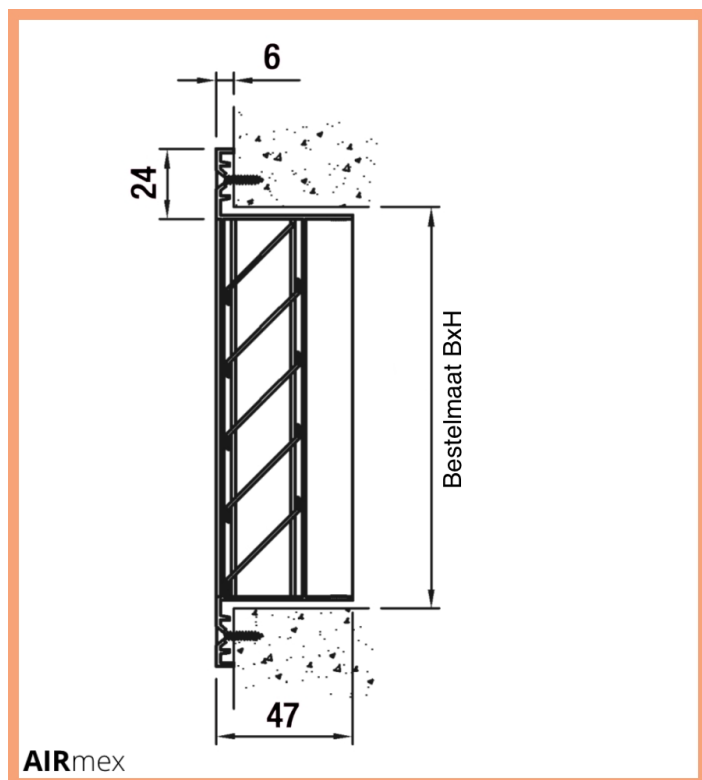

Omschrijving

Eigenschappen

- Vrije doorlaat 50 - 55%.
- Regeninslag vrij.
- Geanodiseerd aluminium.
- Voorzien van vogelgaas.
- Vaste lamel in een hoek van 45 °
- Flensbreedte 24mm.
- Inbouwdiepte 47mm.
- Zichtdicht.
- Voorzien van luchtdichte foam.
- Geschikt voor de aanzuig en uitblaas in buitengevels.

Montage

- Middels verzonken schroefgaten in de flens.

Maatvoeringen

- Minimale maat 200x100mm.
- Maximale maat 1000x500mm.
- Verkrijgbaar in stappen van 25mm.

Opties

- Volumeregelaar.

Standaard afwerking

- Geanodiseerd aluminium.
- Tegen meerprijzen leverbaar in elke gewenste RAL kleur.

Technische tekening