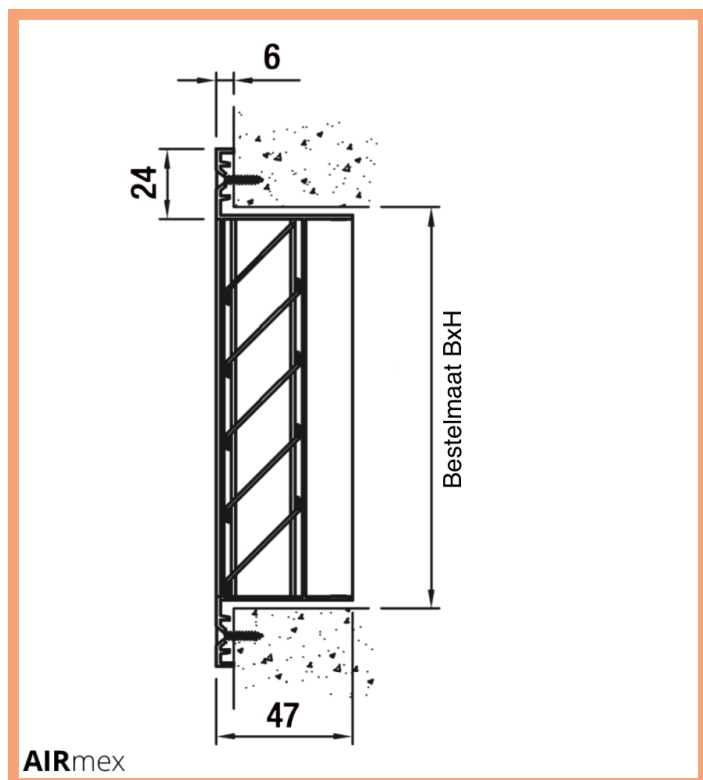

Omschrijving

Eigenschappen

- Vrije doorlaat 50 - 55%.
- Regeninslag vrij.
- Geanodiseerd aluminium.
- Voorzien van vogelgaas.
- Vaste lamel in een hoek van 45 °
- Flensbreedte 24mm.
- Inbouwdiepte 47mm.
- Zichtdicht.
- Voorzien van luchtdichte foam.
- Geschikt voor de aanzuig en uitblaas in buitengevels.

Montage

- Middels verzonken schroefgaten in de flens.

Maatvoeringen

- Minimale maat 200x100mm.
- Maximale maat 1000x500mm.
- Verkrijgbaar in stappen van 25mm.

Opties

- Volumeregelaar.

Standaard afwerking

- Geanodiseerd aluminium.
- Tegen meerprijzen leverbaar in elke gewenste RAL kleur.

Technische tekening