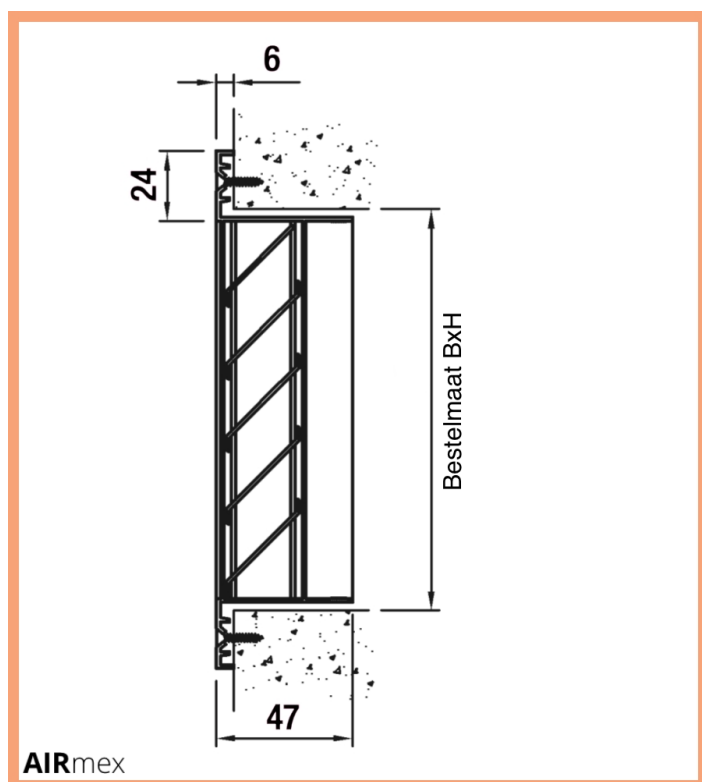

Omschrijving

Eigenschappen

- Vrije doorlaat 50 - 55%.
- Regeninslag vrij.
- Geanodiseerd aluminium.
- Voorzien van vogelgaas.
- Vaste lamel in een hoek van 45 °
- Flensbreedte 24mm.
- Inbouwdiepte 47mm.
- Zichtdicht.
- Voorzien van luchtdichte foam.
- Geschikt voor de aanzuig en uitblaas in buitengevels.

Montage

- Middels verzonken schroefgaten in de flens.

Maatvoeringen

- Minimale maat 200x100mm.
- Maximale maat 1000x500mm.
- Verkrijgbaar in stappen van 25mm.

Opties

- Volumeregelaar.

Standaard afwerking

- Geanodiseerd aluminium.
- Tegen meerprijzen leverbaar in elke gewenste RAL kleur.

Technische tekening