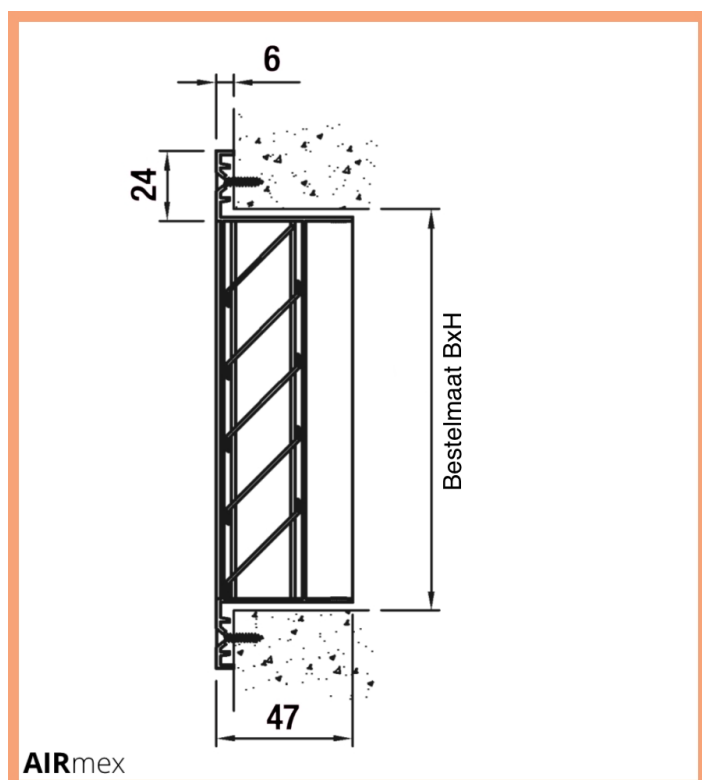

Omschrijving

Eigenschappen

- Vrije doorlaat 50 - 55%.
- Regeninslag vrij.
- Geanodiseerd aluminium.
- Voorzien van vogelgaas.
- Vaste lamel in een hoek van 45 °
- Flensbreedte 24mm.
- Inbouwdiepte 47mm.
- Zichtdicht.
- Voorzien van luchtdichte foam.
- Geschikt voor de aanzuig en uitblaas in buitengevels.

Montage

- Middels verzonken schroefgaten in de flens.

Maatvoeringen

- Minimale maat 200x100mm.
- Maximale maat 1000x500mm.
- Verkrijgbaar in stappen van 25mm.

Opties

- Volumeregelaar.

Standaard afwerking

- Geanodiseerd aluminium.
- Tegen meerprijzen leverbaar in elke gewenste RAL kleur.

Technische tekening