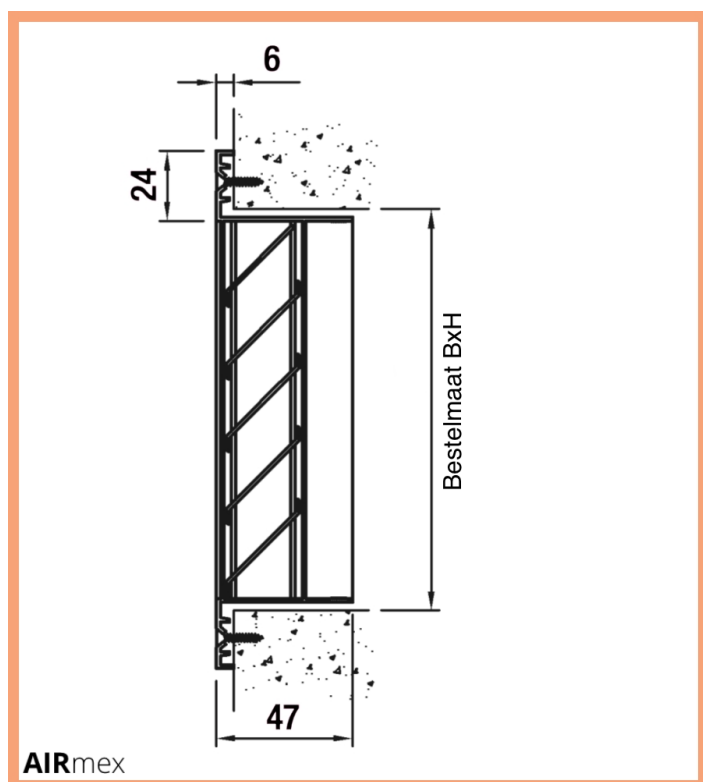

Omschrijving

Eigenschappen

- Vrije doorlaat 50 - 55%.
- Regeninslag vrij.
- Geanodiseerd aluminium.
- Voorzien van vogelgaas.
- Vaste lamel in een hoek van 45 °
- Flensbreedte 24mm.
- Inbouwdiepte 47mm.
- Zichtdicht.
- Voorzien van luchtdichte foam.
- Geschikt voor de aanzuig en uitblaas in buitengevels.

Montage

- Middels verzonken schroefgaten in de flens.

Maatvoeringen

- Minimale maat 200x100mm.
- Maximale maat 1000x500mm.
- Verkrijgbaar in stappen van 25mm.

Opties

- Volumeregelaar.

Standaard afwerking

- Geanodiseerd aluminium.
- Tegen meerprijzen leverbaar in elke gewenste RAL kleur.

Technische tekening